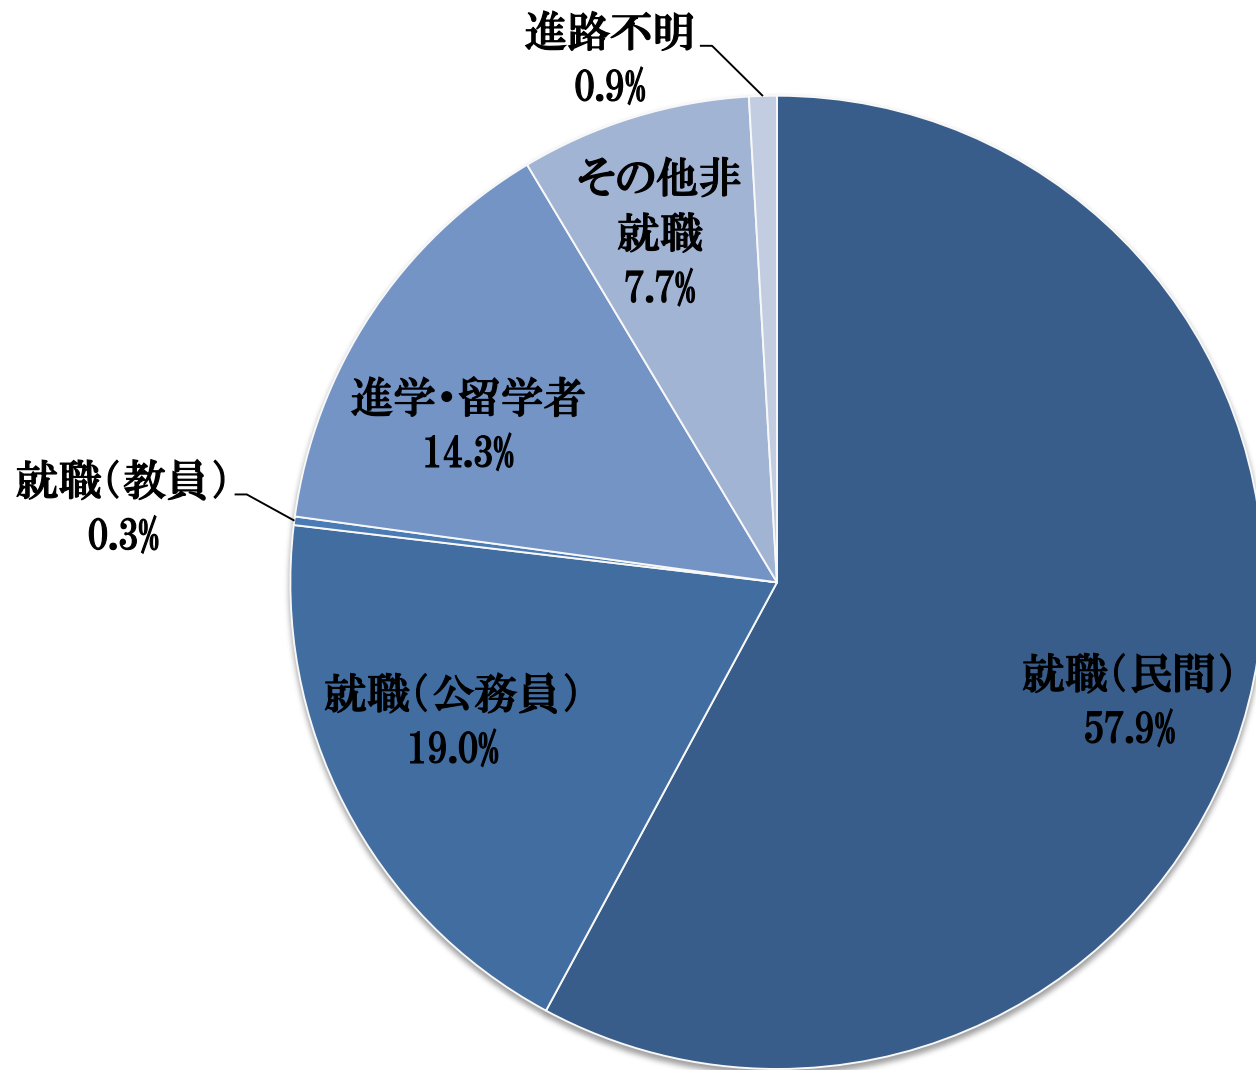

# 2017年度(2018年3月、2017年9月)卒業生 進路状況 法学部

2018年4月6日現在

小数点第2位を四捨五入しているため、合計が100%にならない場合があります。