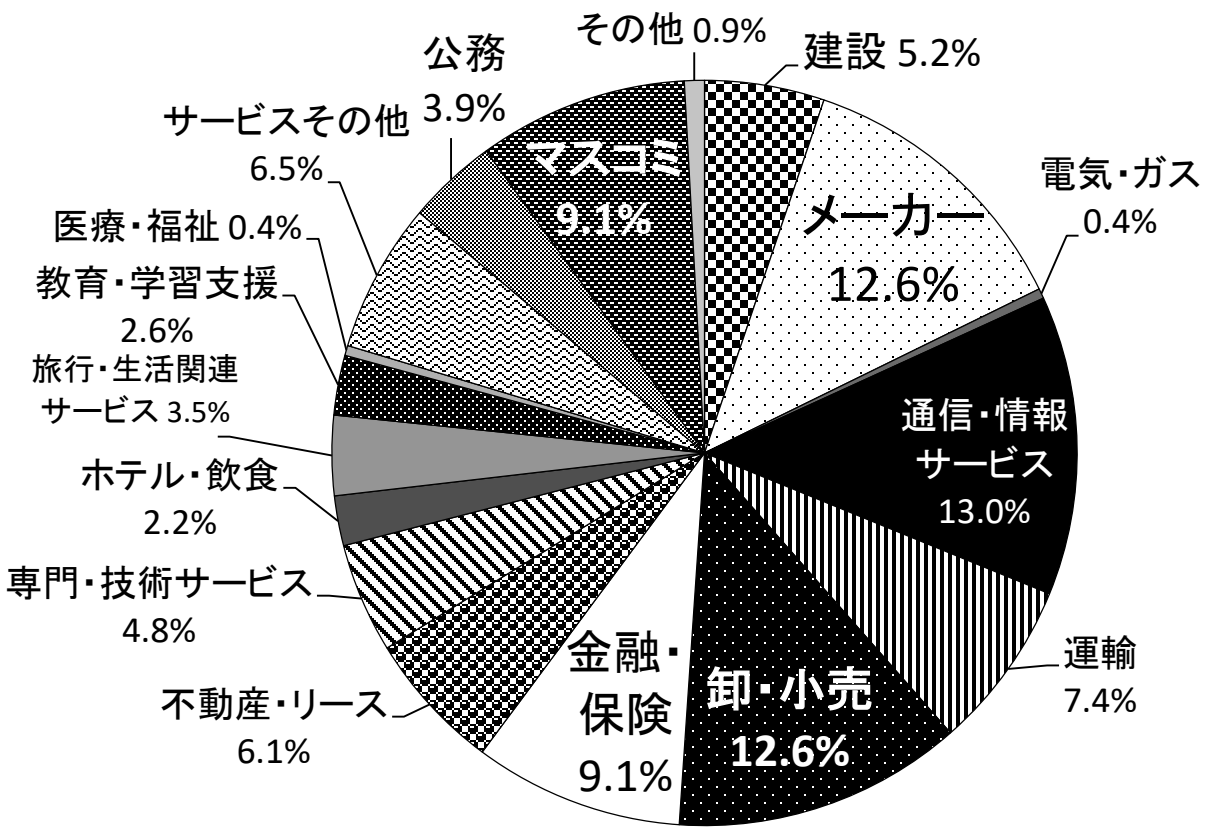

2017年度(2018年3月、2017年9月)卒業生 業種別就職状況 総合政策学部

2018年4月6日現在

* 小数点第1位を四捨五入しているため、合計が100%にならない場合があります。
* 合計は、卒業決定者から進路届未提出者と進路不明者を除いた数です。