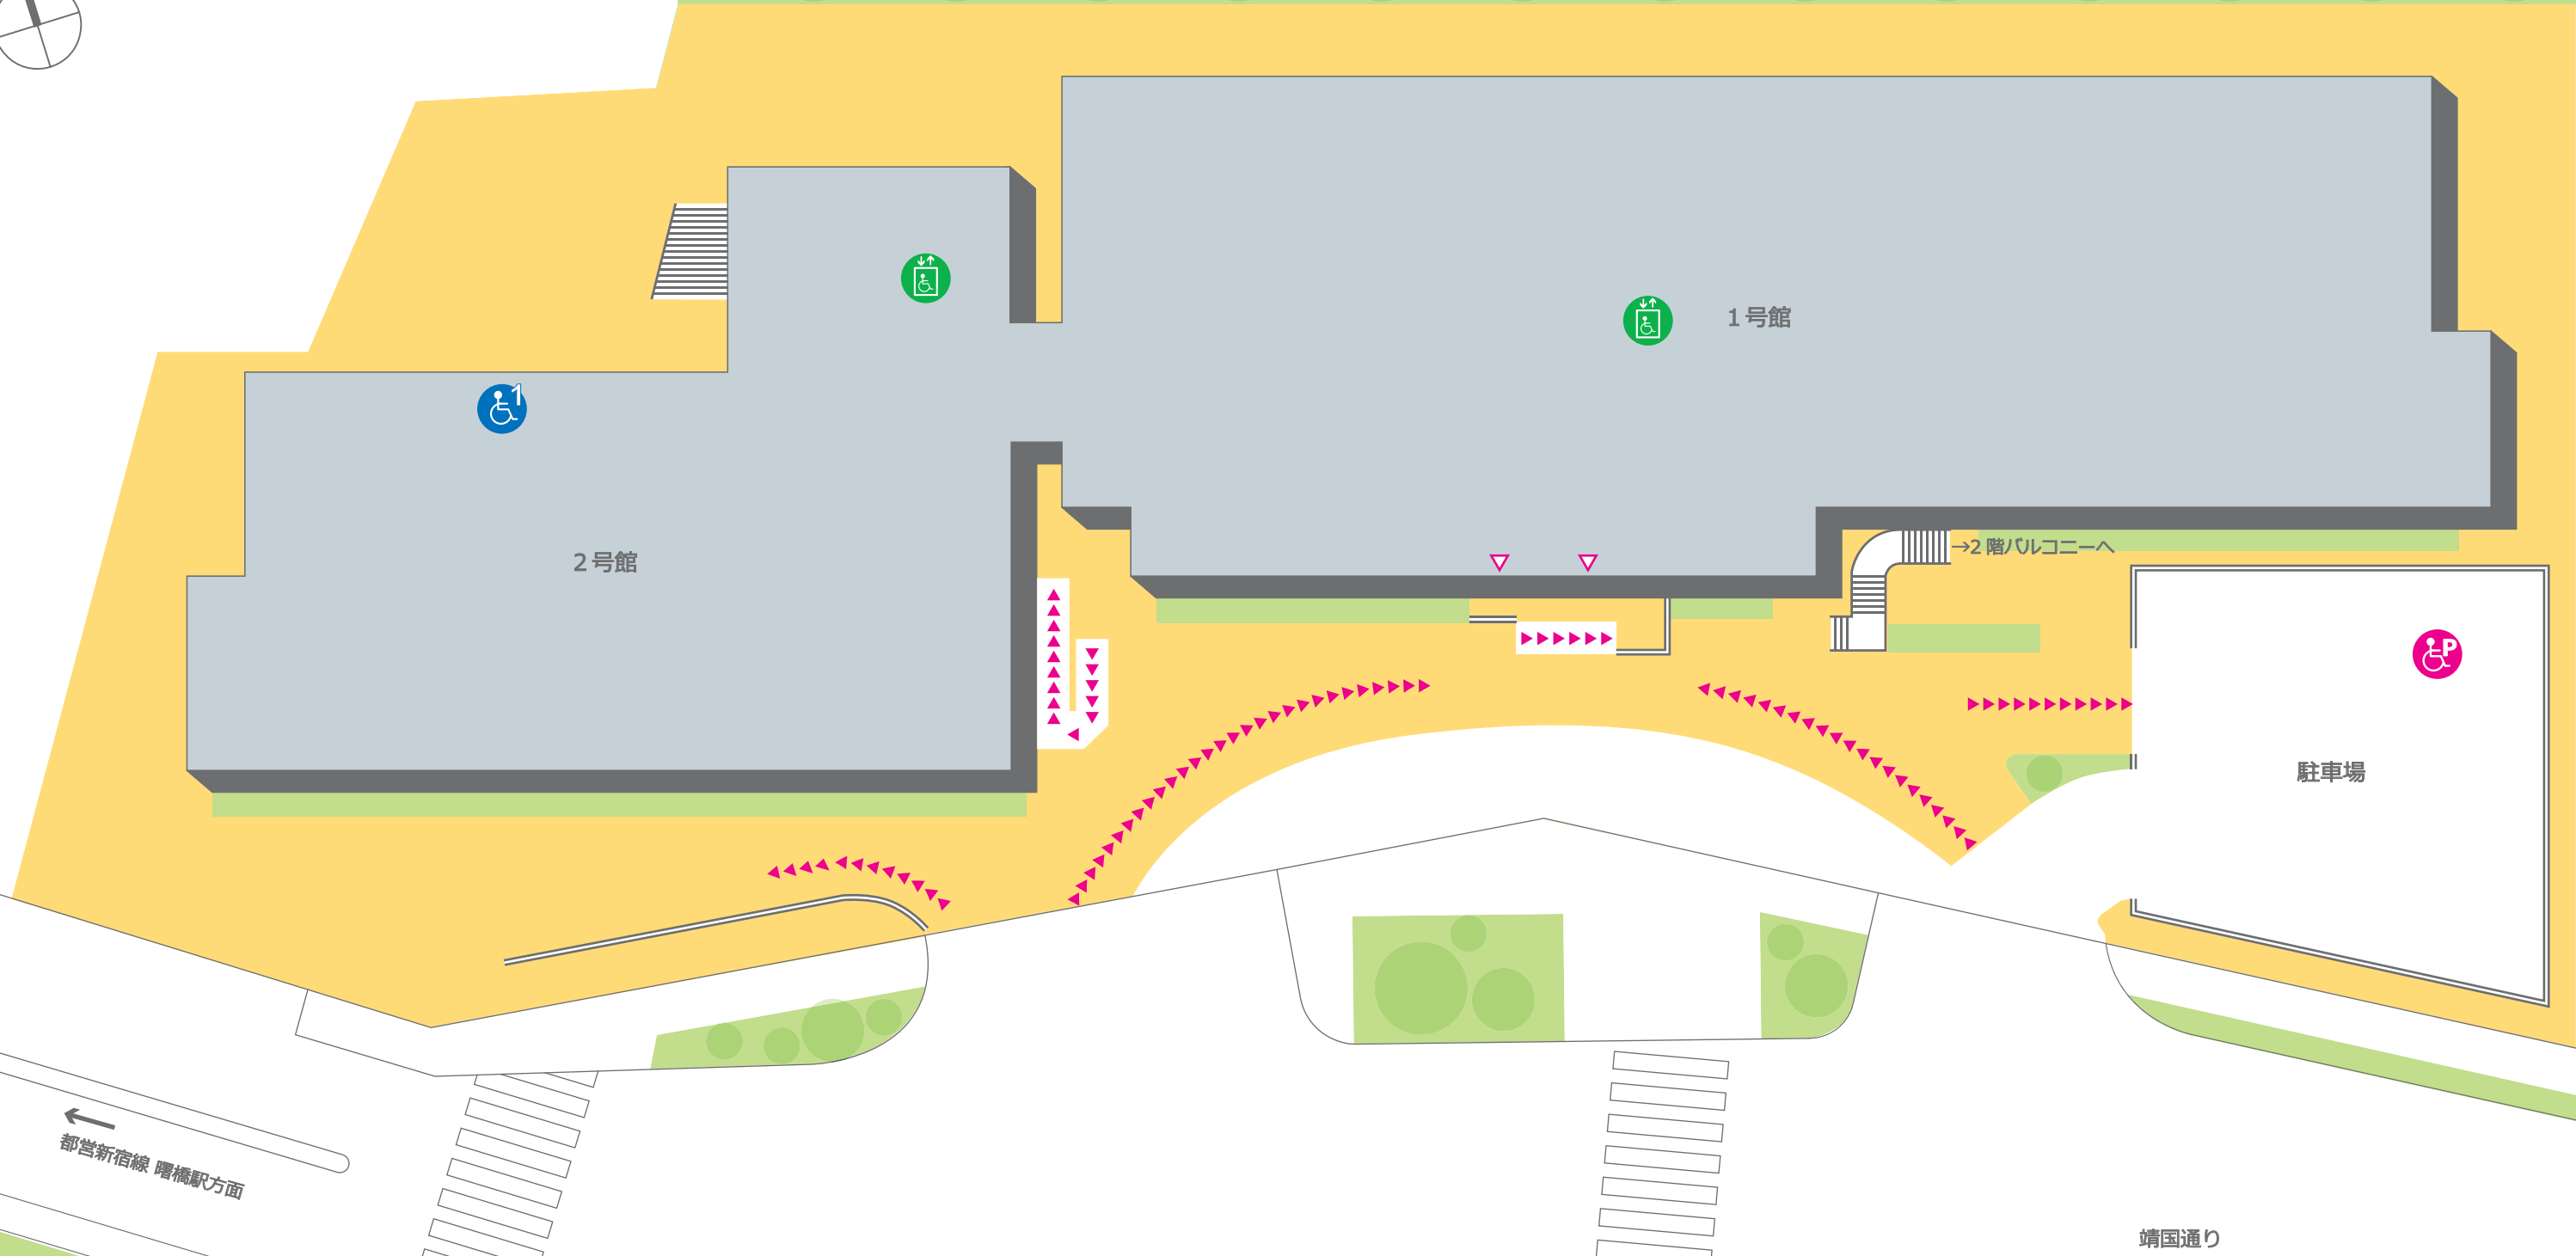

# 中央大学 市ヶ谷キャンパス バリアフリーマップ

スロープ (矢印の方向に上る)	階段・段差	出入口 (自動ドア)
多目的トイレ (数字=設置階)	車いす対応エレベーター	出入口 (片開きドア・両開きドア)
車いす使用者用駐車場		