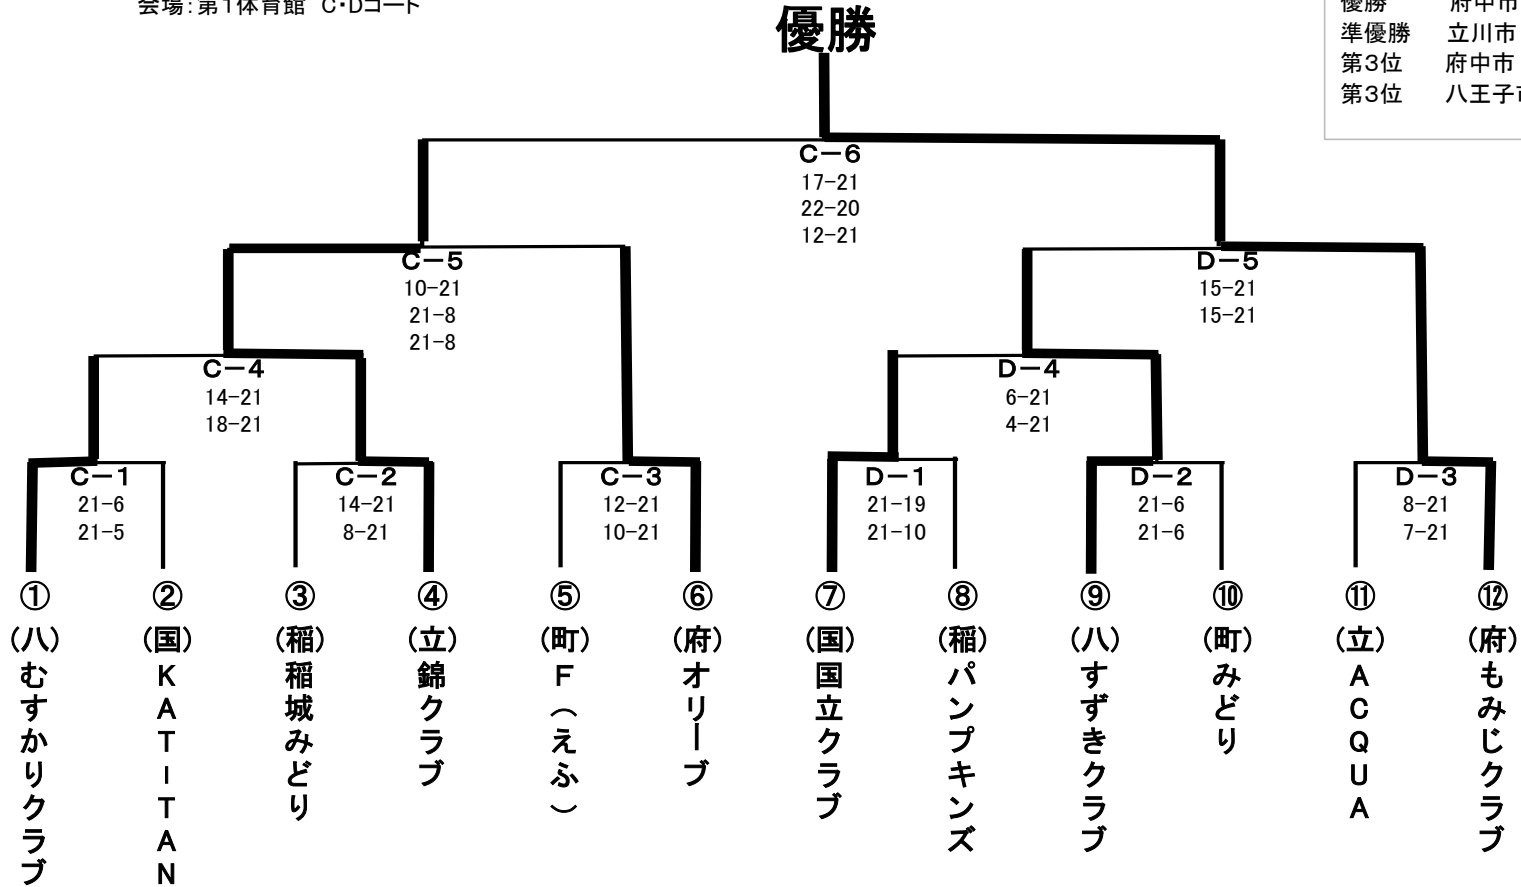

第22回 中央大学学長杯争奪スポーツ大会 バレーボール(家庭婦人の部)トーナメント表

日時: 7月1日(日)
会場: 第1体育館 C・Dコート

優勝	府中市	もみじクラブ
準優勝	立川市	錦クラブ
第3位	府中市	オリーブ
第3位	八王子市	すずきクラブ

凡例: 「C-1」とは、「Cコートの第1試合」のことです。

● 試合開始時間の目安 ●

C-1・D-1: 10:30	C-5・D-5: 14:30
C-2・D-2: 11:30	C-6 : 15:30
C-3・D-3: 12:30	
C-4・D-4: 13:30	