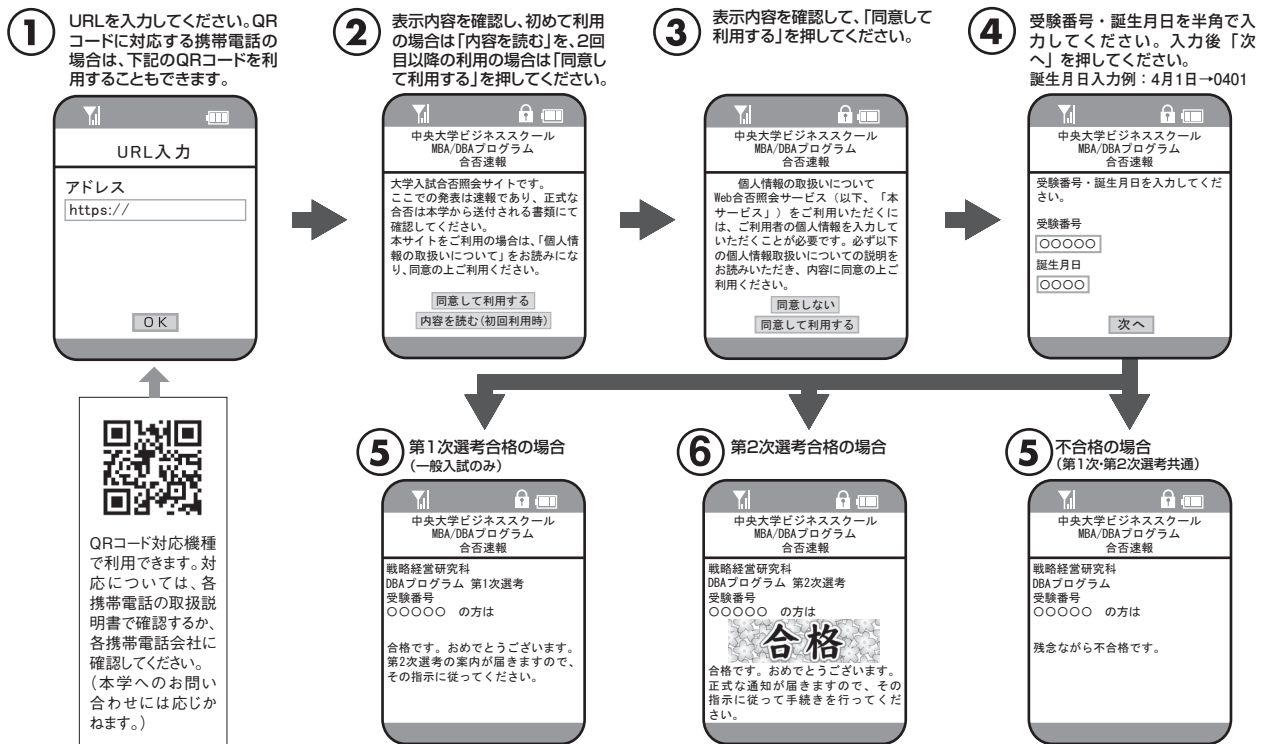

URL <https://www.go-hi.jp/chuo-u-bs/>

※パソコン、スマートフォン、携帯電話(i-mode、Yahoo!ケータイ、EZweb)、で合否の確認ができます。

パソコン・スマートフォンからの照会方法

携帯電話からの照会方法

*携帯サイトのアクセス制限サービスを解除してご利用ください。

注意事項

- 当サービスでの発表は速報であり、正式な合否は大学から送付される書類にて確認してください。
- 入学試験要項に記載されている合格発表日時より確認できます。確認可能な期間は第1次選考・第2次選考共に48時間です。
- サービス開始直後はアクセスが多くなりにくい状態が予想されます。その場合はしばらく時間を置いてからアクセスしてください。
- パソコンの性能やインターネットへの接続方法などで、表示に時間がかかる場合があります。
- 操作方法並びに合否の結果に関し、電話でのお問い合わせには応じかねます。

- パソコンのブラウザの設定によっては、画像のずれ・文字化けなどが発生する場合があります。その場合はブラウザを調整してください。

【携帯電話ご利用の際のご注意】

- 一部の携帯電話(旧機種または特定機種)では利用できない場合があります。合否画面が表示されない場合(エラー画面がでる)などは、携帯機種の特徴、契約内容などを確認してください。(携帯電話会社のサイトなどで確認できます)