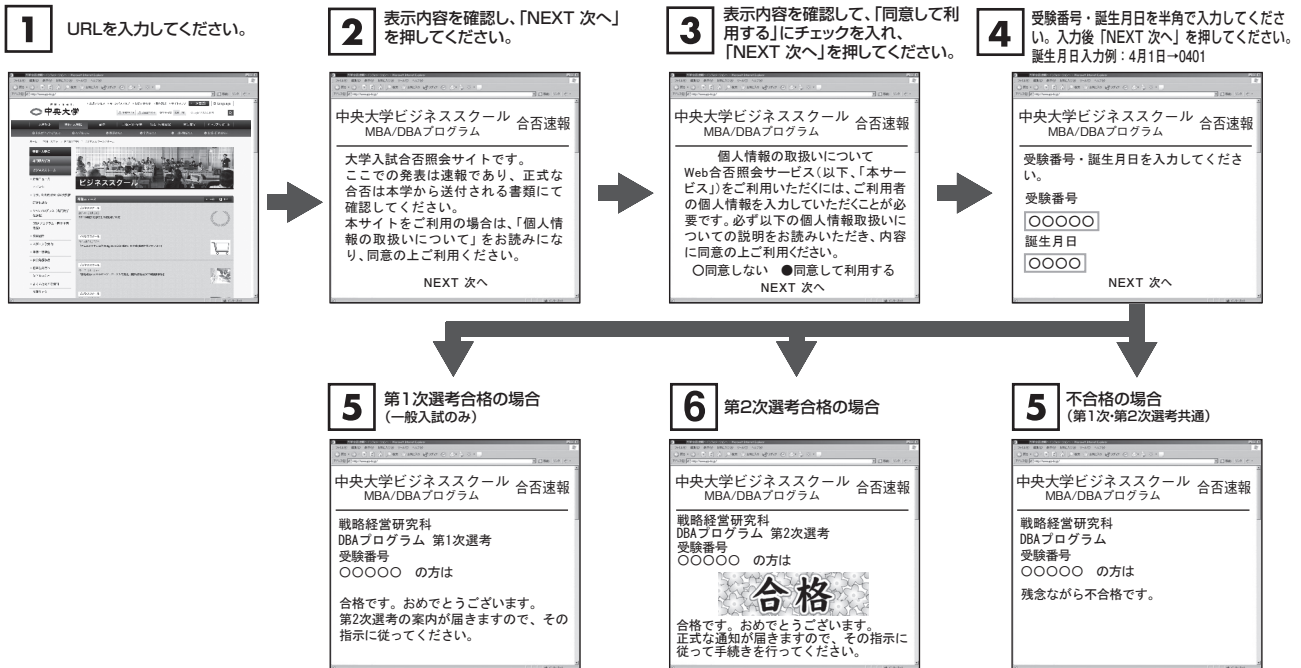

URL <https://www.go-hi.jp/chuo-u-bs/>

※パソコン、スマートフォン、携帯電話(i-mode、Yahoo!ケータイ、EZweb)、で合否の確認ができます。

パソコン・スマートフォンからの照会方法

携帯電話からの照会方法

*携帯サイトのアクセス制限サービスを解除してご利用ください。

注意事項

- 当サービスでの発表は速報であり、正式な合否は大学から送付される書類にて確認してください。
- 入学試験要項に記載されている合格発表日時より確認できます。確認可能な期間は第1次選考・第2次選考共に48時間です。
- サービス開始直後はアクセスが多くなりにくい状態が予想されます。その場合はしばらく時間を置いてからアクセスしてください。
- パソコンの性能やインターネットへの接続方法などで、表示に時間がかかる場合があります。
- 操作方法並びに合否の結果に関し、電話でのお問い合わせには応じかねます。

- パソコンのブラウザの設定によっては、画像のずれ・文字化けなどが発生する場合があります。その場合はブラウザを調整してください。

【携帯電話ご利用の際のご注意】

- 一部の携帯電話(旧機種または特定機種)では利用できない場合があります。合否画面が表示されない場合(エラー画面がでる)などは、携帯機種の特徴、契約内容などを確認してください。(携帯電話会社のサイトなどで確認できます)