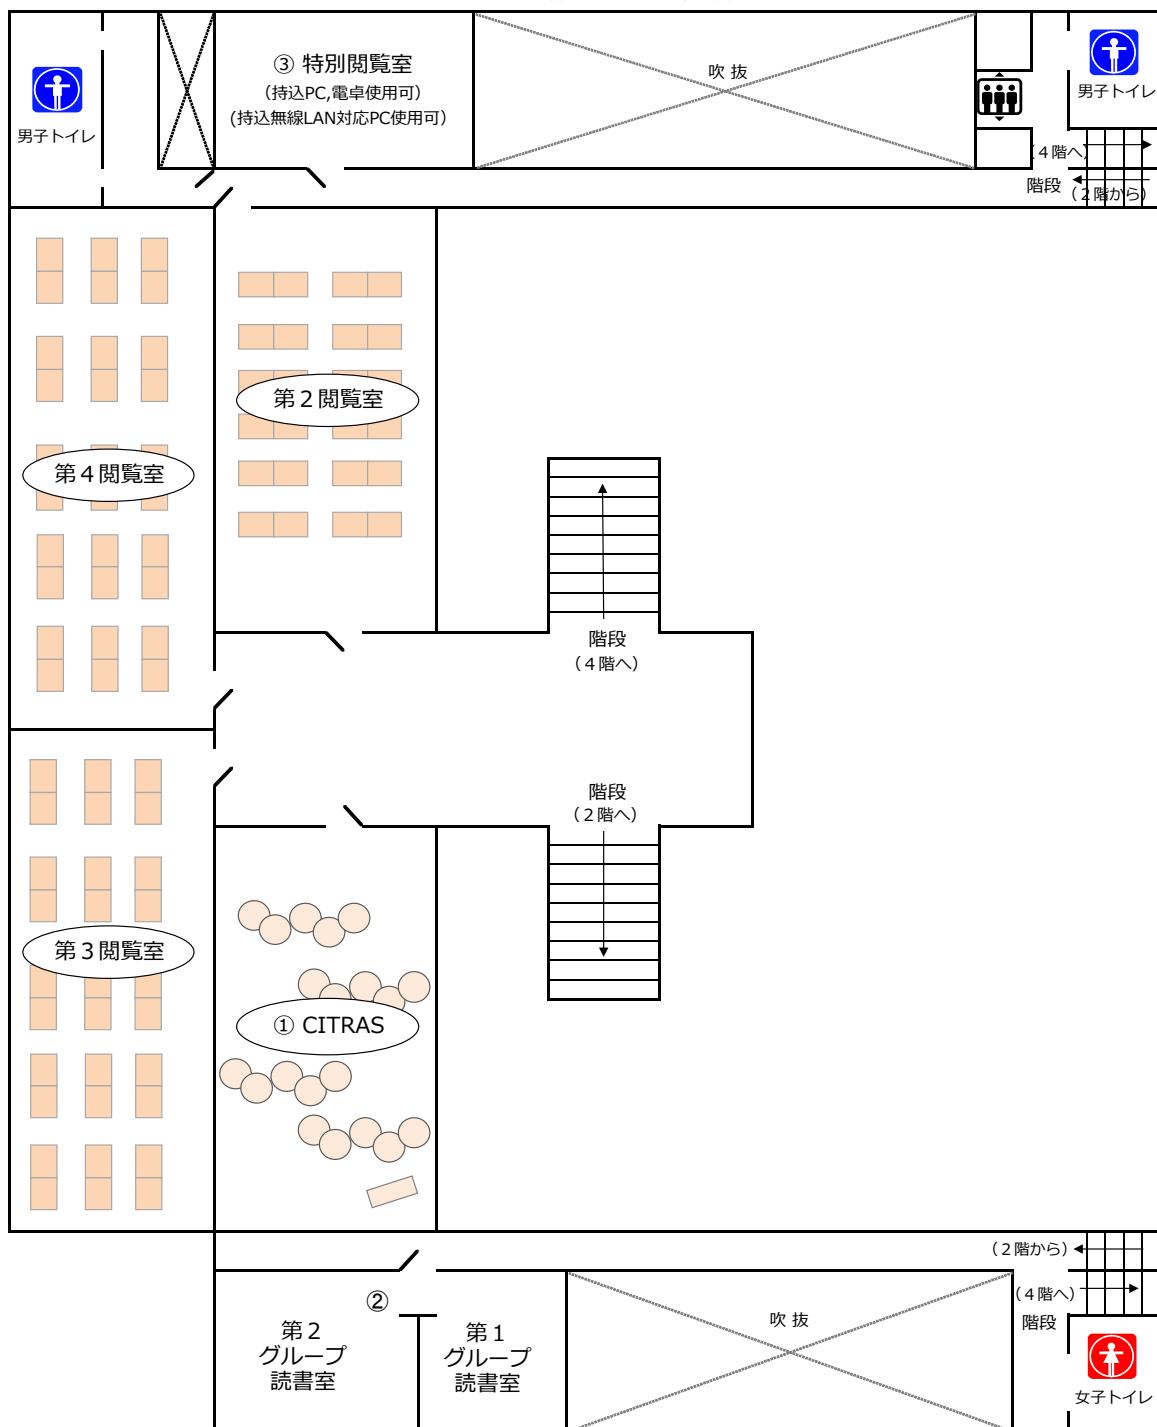

## 3階フロア（閲覧室 / 特別閲覧室 / CITRAS / グループ読書室）

2号館側、モノレール駅方面

ヒルトップ78側、5・6・7号館方面

### ①情報リテラシールーム『CITRAS』

授業（図書館資料やDBを用いた）や講習会に使用。授業・講習会以外の時間帯は、一般利用可能（卒業生・市民利用不可）。

開室時間：10:00～20:00

### ②グループ読書室

クラスやゼミで図書館資料を活用しながら学習会・研究会等の学習活動を行う場として利用可能。

受付場所：2階カウンター

受付時間：9:30～20:30（21:00閉館日のカウンター受付時間は～20:00）

利用時間帯：① 9:30～10:50 ② 11:00～12:30 ③ 12:35～13:15（昼休み） ④ 13:20～14:50 ⑤ 15:00～16:30 ⑥ 16:40～18:10  
⑦ 18:15～19:45 ⑧ 19:50～21:20