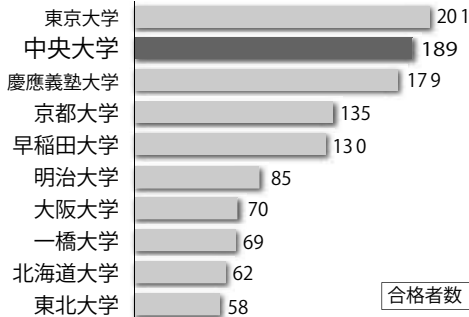

中央大学の強み

中央大学は全国に750以上ある大学の中で各種難関国家試験や外部評価で上位にランキングされています。中央大学の一員として誇りと自信を持って社会に羽ばたいていってください。

■2010年度 新司法試験合格者数

■2010年度 公認会計士試験合格者数

■2010年度 国家公務員Ⅰ種合格者数

■2010年度 国家公務員Ⅱ種合格者数

■社長の出身大学 一部上場

順位	出身大学	人数 (人)
1	慶應義塾大学	122
2	東京大学	73
3	早稲田大学	65
4	中央大学	25
5	京都大学	24
6	日本大学	21
7	青山学院大学	19

「2011年版大学 ランキングより」

■役員になりやすい大学

順位	出身大学	人数 (人)
1	慶應義塾大学	2,149
2	早稲田大学	1,832
3	東京大学	1,740
4	中央大学	1,068
5	京都大学	871
6	明治大学	701
7	日本大学	696

「PRESIDENT (2010.10.18) より」

■上場企業の女性社長・役員になりやすい大学

順位	出身大学	人数 (人)
1	慶應義塾大学	19
2	東京大学	17
3	早稲田大学	14
4	一橋大学	8
5	京都大学	7
6	中央大学	6
7	東京女子大学	4