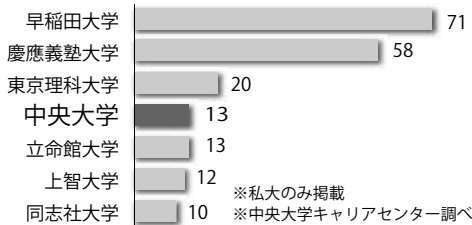

中央大学の強み

中央大学は全国に750以上ある大学の中で各種難関国家試験や外部評価で上位にランキングされています。中央大学の一員として誇りと自信を持って社会に羽ばたいていってください。

■2010年度 新司法試験合格者数

■2010年度 公認会計士試験合格者数

■2010年度 国家公務員Ⅰ種合格者数

■2010年度 国家公務員Ⅱ種合格者数

■社長の出身大学 一部上場

順位	出身大学	人数 (人)
1	慶應義塾大学	122
2	東京大学	73
3	早稲田大学	65
4	中央大学	25
5	京都大学	24
6	日本大学	21
7	青山学院大学	19