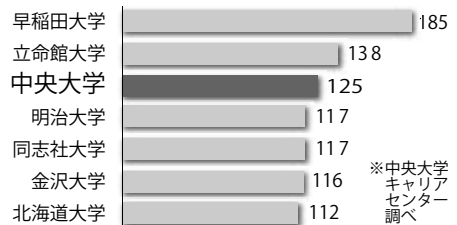

中央大学の強み

中央大学は全国に750以上ある大学の中で各種難関国家試験や外部評価で上位にランキングされています。中央大学の一員として誇りと自信を持って社会に羽ばたいていってください。

■2010年度 新司法試験合格者数

■2010年度 公認会計士試験合格者数

■2010年度 国家公務員Ⅰ種合格者数

■2010年度 国家公務員Ⅱ種合格者数

■社長の出身大学 一部上場

順位	出身大学	人数 (人)
1	慶應義塾大学	122
2	東京大学	73
3	早稲田大学	65
4	中央大学	25
5	京都大学	24
6	日本大学	21
7	青山学院大学	19

「2011年版大学 ランキングより」

■役員になりやすい大学

順位	出身大学	人数 (人)
1	慶應義塾大学	2,149
2	早稲田大学	1,832
3	東京大学	1,740
4	中央大学	1,068
5	京都大学	871
6	明治大学	701
7	日本大学	696

「PRESIDENT (2010.10.18) より」

■上場企業の女性社長・役員になりやすい大学

順位	出身大学	人数 (人)
1	慶應義塾大学	19
2	東京大学	17
3	早稲田大学	14
4	一橋大学	8
5	京都大学	7
6	中央大学	6
7	東京女子大学	4