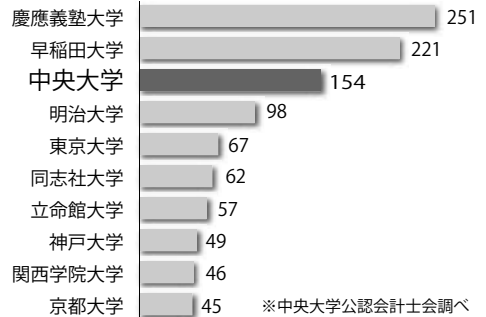

中央大学の強み

中央大学は全国に750以上ある大学の中で各種難関国家試験や外部評価で上位にランキングされています。中央大学の一員として誇りと自信を持って社会に羽ばたいていってください。

■2010年度 新司法試験合格者数

■2010年度 公認会計士試験合格者数

■2010年度 国家公務員Ⅰ種合格者数

■2010年度 国家公務員Ⅱ種合格者数

■社長の出身大学 一部上場

順位	出身大学	人数 (人)
1	慶應義塾大学	122
2	東京大学	73
3	早稲田大学	65
4	中央大学	25
5	京都大学	24
6	日本大学	21
7	青山学院大学	19

「2011年版大学 ランキングより」

■役員になりやすい大学

順位	出身大学	人数 (人)
1	慶應義塾大学	2,149
2	早稲田大学	1,832
3	東京大学	1,740
4	中央大学	1,068
5	京都大学	871
6	明治大学	701
7	日本大学	696

「PRESIDENT (2010.10.18) より」

■上場企業の女性社長・役員になりやすい大学

順位	出身大学	人数 (人)
1	慶應義塾大学	19
2	東京大学	17
3	早稲田大学	14
4	一橋大学	8
5	京都大学	7
6	中央大学	6
7	東京女子大学	4