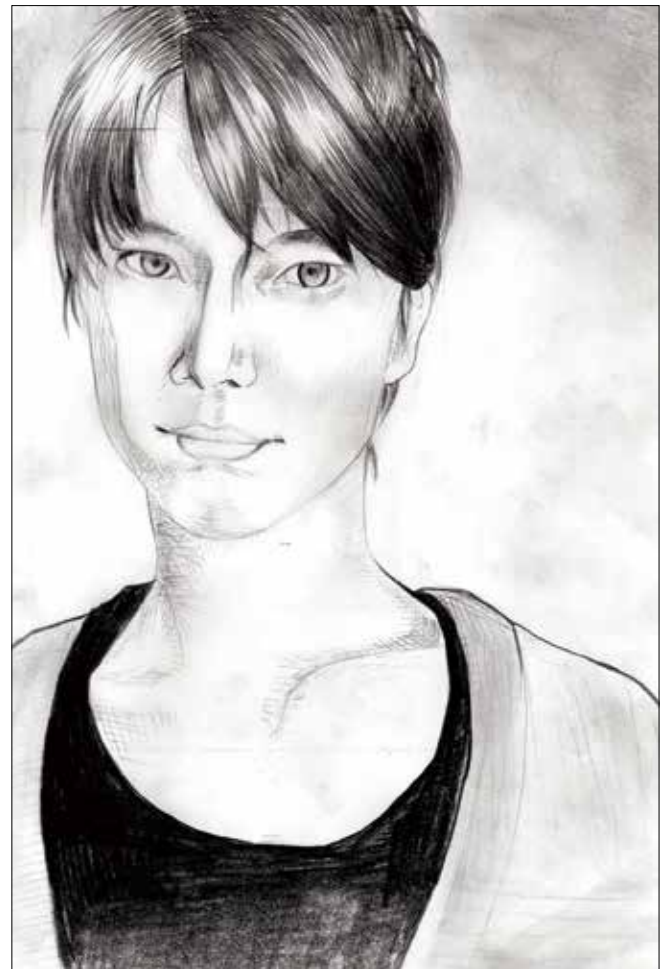

似顔絵 教室 第2回

掲載2回目となる今回は、フレッシュな1年生2人による作品です。

中央大学の先輩であり、実力派俳優として大人気の長谷川博己さんを描かせていただきました。

それぞれのタッチ、個性を味わっていただければと思います。

中央大学絵画同好会

作品A

やや角度をつけて、薄目で、「長谷川博己さんだ…」と念じながら見ていただけると幸いです。

(文学部1年 荻部敦希)

作品B

男から見てもカッコいい人なので、描いていて緊張しました。

(商学部1年 伊奈俊輝)