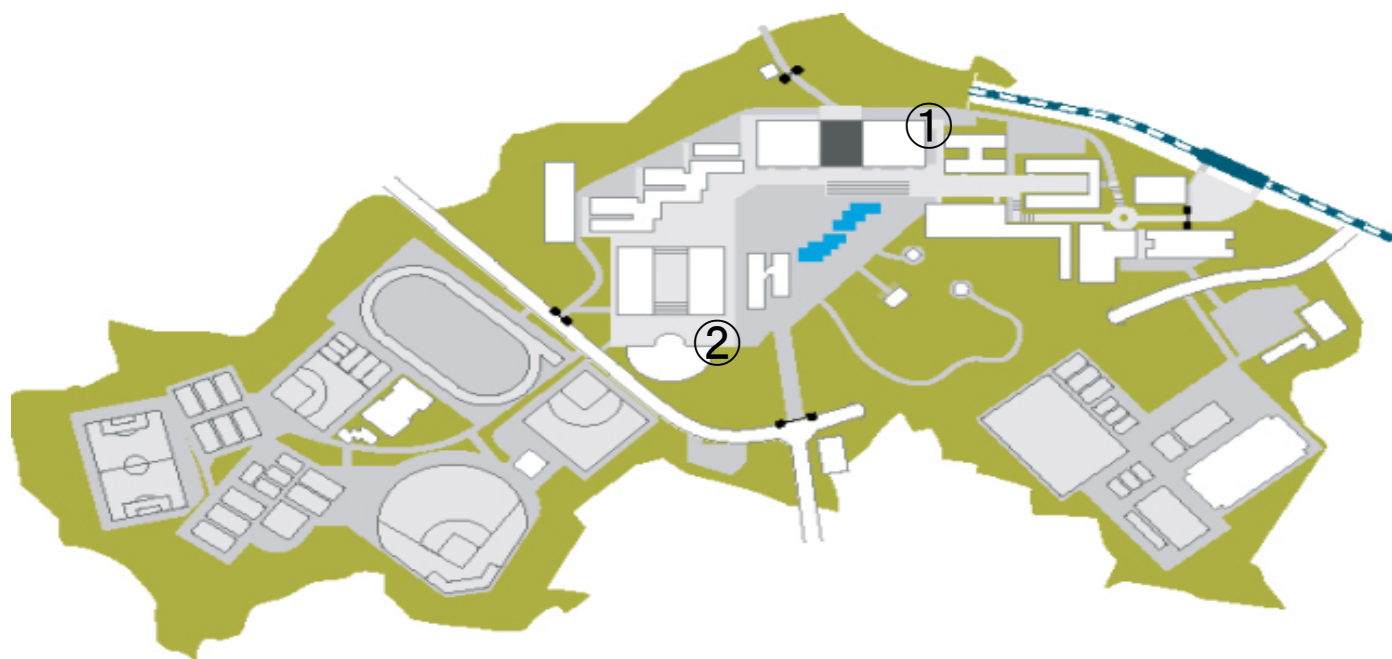

# 多摩キャンパス仮設喫煙所

(2018年4月1日～2018年9月20日)

2018年4月1日に閉鎖する既存喫煙所

5ヶ所すべて閉鎖

- 4号館西
- 2号館北
- 5号館北
- 9号館2階前
- 10号館

2018年4月1日に設置する仮設喫煙所

2ヶ所

これら仮設喫煙所は同年9月20日に閉鎖する

- ① 2号館北
- ② 9号館 1階前