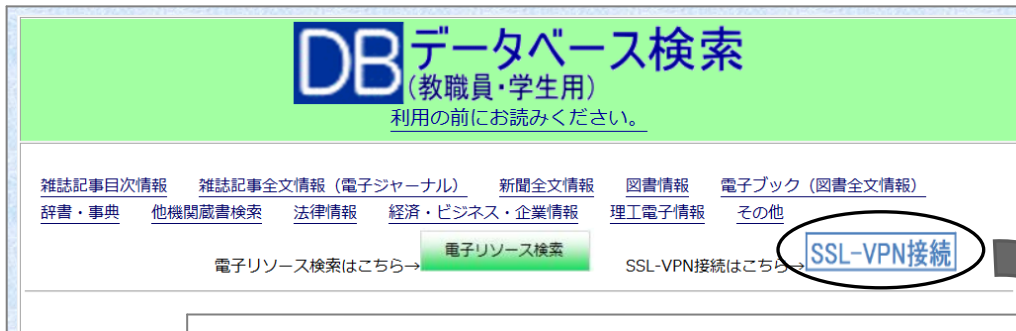

SSL-VPNでの接続 (教職員・大学院生・学部学生 (通教生を除く) 対象)

中央大学SSL-VPNによるデータベース検索

はじめて中央大学SSL-VPNを使用してデータベース検索を行うには、ソフトウェア (AnyConnect) のインストールが必要です。接続設定方法については、下記のマニュアルをご覧ください。

- [Windows版の接続マニュアル](#)
- [Mac版の接続マニュアル](#)
- [iPad版の接続マニュアル](#)

2回目以降は、タスクトレイのAnyConnectアイコンから接続して、データベース検索 <http://www2.chuo-u.ac.jp/library/databasetop.html> であるご希望のデータベースをお使いください。

POINT !

- 初回利用時に VPN 接続ソフト (Cisco AnyConnect) をインストールする必要があります。
- インストール方法は、OS (Windows, Mac, iPad) やバージョンによって異なります。上記ページの接続マニュアルを確認してください。
- 2回目以降はタスクトレイ (画面右下) の AnyConnect を起動すると利用できます。