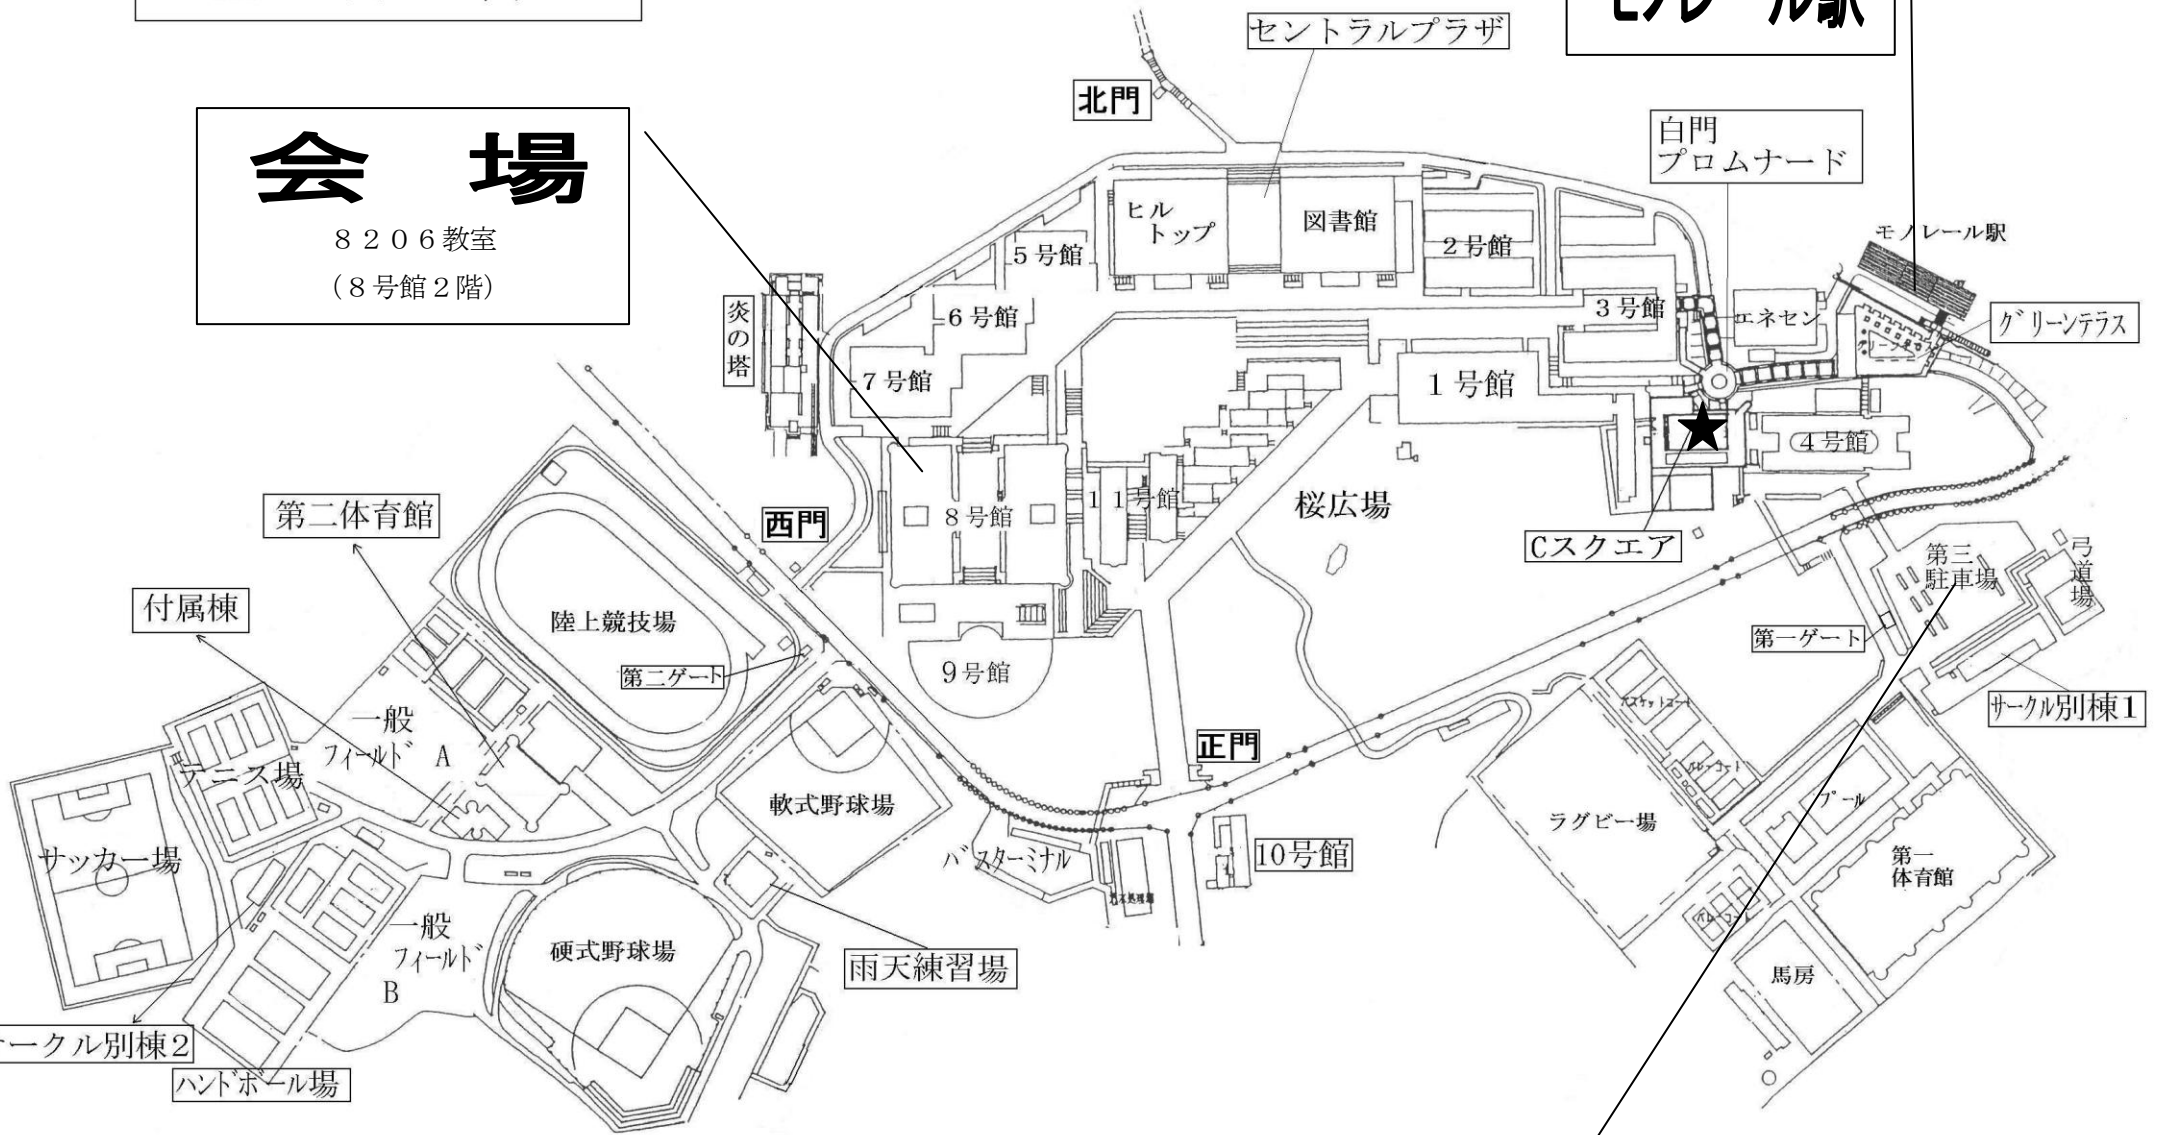

中央大学多摩キャンパス

案内図

モルール駅

会場

8206教室  
(8号館2階)

第3駐車場