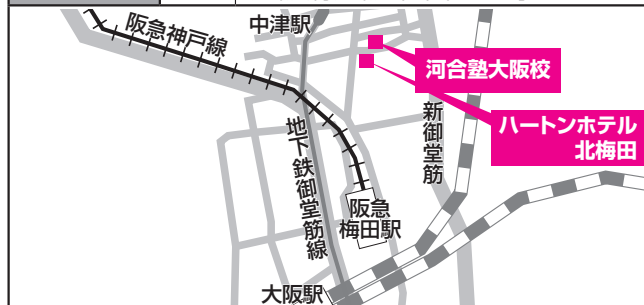

さいたま	会場	大宮ソニックシティ
	アクセス	JR 大宮駅西口より徒歩 3 分
	日程	2 月 8 日、2 月 9 日、2 月 12 日 ~ 2 月 16 日
	住所	埼玉県さいたま市大宮区桜木町 1-7-5

さいたま	会場	JA 共済埼玉ビル
	アクセス	JR 大宮駅東口より徒歩 13 分 東武野田線北大宮駅より徒歩 5 分
	日程	2 月 10 日、2 月 11 日
	住所	埼玉県さいたま市大宮区土手町 1-2

I 入試概要

II 試験詳細

III 出願

IV 受験

V 合格発表・入学手続き学費

VI その他

千葉	会場	千葉工業大学新習志野キャンパス
	アクセス	JR 新習志野駅南口より徒歩 6 分 JR 津田沼駅より京成バス約 15 分千葉工業大学入口バス下車
	日程	2月8日～2月16日
	住所	千葉県習志野市芝園 2-1-1

横浜	会場	東芝研修センター
	アクセス	JR/ 横浜市営地下鉄新横浜駅より徒歩 15 分
	日程	2月8日～2月16日
	住所	神奈川県横浜市港北区鳥山町 555

新潟	会場	代々木ゼミナール新潟校
	アクセス	JR 新潟駅万代口より徒歩 3 分
	日程	2月8日～2月16日
	住所	新潟県新潟市中央区弁天 1-4-18

名古屋	会場	TKP 名駅桜通口カンファレンスセンター
	アクセス	JR 名古屋駅桜通口より徒歩 6 分
	日程	2月8日～2月10日
	住所	愛知県名古屋市中村区名駅 3-13-5 名古屋ダイヤビル3号館

名古屋	会場	河合塾名駅キャンパス名古屋校
	アクセス	JR 名古屋駅太閤通口より徒歩 1 分
	日程	2月11日～2月16日
	住所	愛知県名古屋市中村区椿町 2-1

大阪	会場	河合塾大阪校・ハートンホテル北梅田
	アクセス	地下鉄御堂筋線中津駅3号出口より徒歩2分、阪急梅田駅茶屋町口より徒歩6分、JR大阪駅より徒歩11分
	日程	2月8日～2月16日
	住所	大阪府大阪市北区豊崎 3-13-1

広島	会場	TKP 広島平和大通りカンファレンスセンター
	アクセス	広島電鉄宇品線中電前駅より徒歩 1 分
	日程	2月8日～2月16日
	住所	広島県広島市中区小町 3-19 リファレンス広島小町ビル3F(旧MG広島小町ビル)