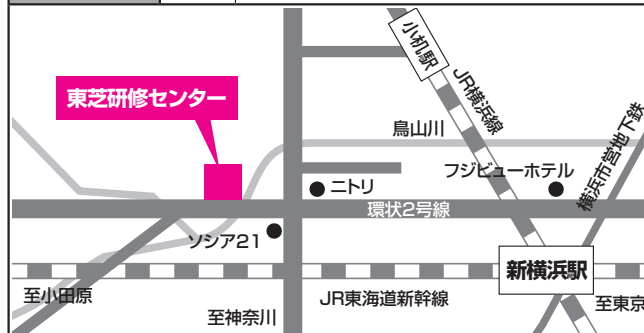

さいたま	会場	大宮ソニックシティ
	アクセス	JR 大宮駅西口より徒歩 3 分
	日程	2 月 8 日、2 月 9 日、2 月 12 日 ~ 2 月 16 日
	住所	埼玉県さいたま市大宮区桜木町 1-7-5

さいたま	会場	JA 共済埼玉ビル
	アクセス	JR 大宮駅東口より徒歩 13 分 東武野田線北大宮駅より徒歩 5 分
	日程	2 月 10 日、2 月 11 日
	住所	埼玉県さいたま市大宮区土手町 1-2

I 入試概要

II 試験詳細

III 出願

IV 受験

V 合格発表・入学手続き学費

VI その他

千葉	会場	千葉工業大学新習志野キャンパス
	アクセス	JR 新習志野駅南口より徒歩 6 分 JR 津田沼駅より京成バス約 15 分千葉工業大学入口バス下車
	日程	2月8日～2月16日
	住所	千葉県習志野市芝園 2-1-1

横浜	会場	東芝研修センター
	アクセス	JR/ 横浜市営地下鉄新横浜駅より徒歩 15 分
	日程	2月8日～2月16日
	住所	神奈川県横浜市港北区鳥山町 555

新潟	会場	代々木ゼミナール新潟校
	アクセス	JR 新潟駅万代口より徒歩 3 分
	日程	2月8日～2月16日
	住所	新潟県新潟市中央区弁天 1-4-18

名古屋	会場	TKP 名駅桜通口カンファレンスセンター
	アクセス	JR 名古屋駅桜通口より徒歩 6 分
	日程	2月8日～2月10日
	住所	愛知県名古屋市中村区名駅 3-13-5 名古屋ダイヤビル3号館

名古屋	会場	河合塾名駅キャンパス名古屋校
	アクセス	JR 名古屋駅太閤通口より徒歩 1 分
	日程	2月11日～2月16日
	住所	愛知県名古屋市中村区椿町 2-1

大阪	会場	河合塾大阪校・ハートンホテル北梅田
	アクセス	地下鉄御堂筋線中津駅3号出口より徒歩2分、阪急梅田駅茶屋町口より徒歩6分、JR大阪駅より徒歩11分
	日程	2月8日～2月16日
	住所	大阪府大阪市北区豊崎 3-13-1

広島	会場	TKP 広島平和大通りカンファレンスセンター
	アクセス	広島電鉄宇品線中電前駅より徒歩 1 分
	日程	2月8日～2月16日
	住所	広島県広島市中区小町 3-19 リファレンス広島小町ビル3F(旧MG広島小町ビル)