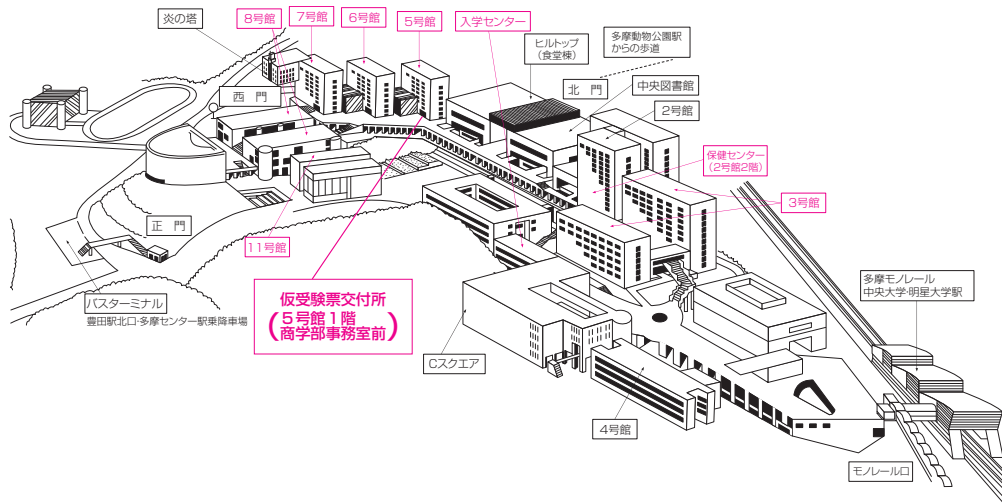

3 多摩キャンパス・後楽園キャンパス交通案内

■東京周辺路線案内図

■多摩キャンパス構内マップ

■後楽園キャンパス構内マップ

■多摩キャンパスアクセス例

※キャンパス内へは車で入構できません。試験当日は周辺道路の混雑が予想されるため、自家用車の利用はご遠慮ください。

■後樂園キャンパスアクセス例

I 入試概要

II 試験詳細

III 出願

IV 受験

V 合格発表・入学手続学費

VI その他

4 駿河台記念館・市ヶ谷キャンパス（曙橋）交通案内

駿河台記念館	
アクセス	JR 中央・総武線 / 御茶ノ水駅より徒歩3分 東京メトロ丸ノ内線 / 御茶ノ水駅より徒歩6分 東京メトロ千代田線 / 新御茶ノ水駅より徒歩3分 都営地下鉄新宿線 / 小川町駅より徒歩5分
日程	2月15日（金）理工学部
住所	東京都千代田区神田駿河台3-11-5

市ヶ谷キャンパス（曙橋）	
アクセス	都営地下鉄新宿線 / 曙橋駅より徒歩3分 東京メトロ丸ノ内線 / 四谷三丁目駅より徒歩8分 JR 中央・総武線 / 市ヶ谷駅、四ッ谷駅より徒歩13分 都営地下鉄大江戸線 / 牛込柳町駅より徒歩13分
日程	2月15日（金）経済学部
住所	東京都新宿区市谷本村町42-8

5 試験会場の下見および受験番号・試験室について（東京会場）

(1) 試験会場の下見について

多摩キャンパスおよび後楽園キャンパスは、2月7日（木）まで下見ができます。ただし、試験室には入れません。また、キャンパス内は車で入構できません。