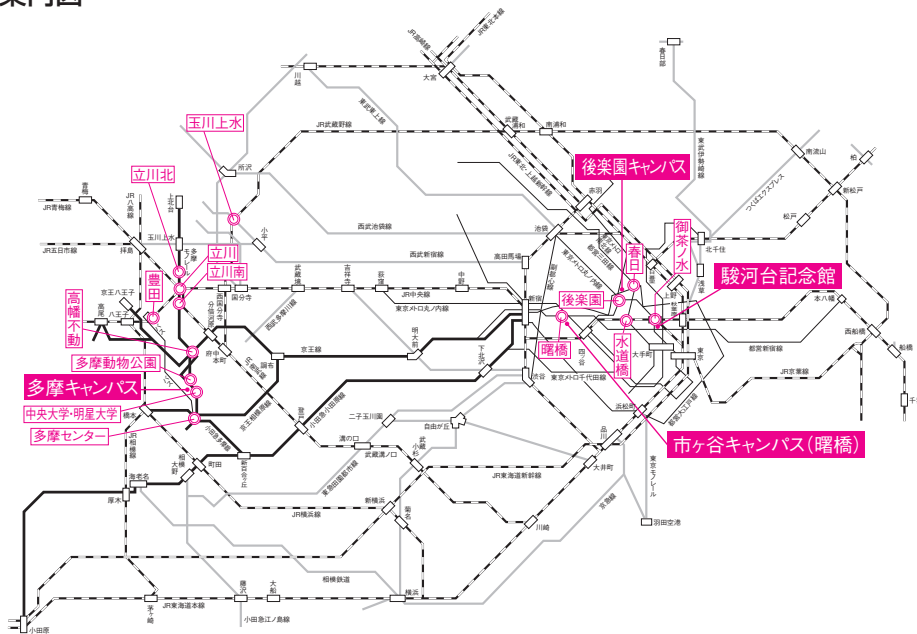

3 多摩キャンパス・後楽園キャンパス交通案内

■東京周辺路線案内図

■多摩キャンパス構内マップ

■後楽園キャンパス構内マップ

■多摩キャンパスアクセス例

※キャンパス内へは車で入構できません。試験当日は周辺道路の混雑が予想されるため、自家用車の利用はご遠慮ください。

■後樂園キャンパスアクセス例

I 入試概要

II 試験詳細

III 出願

IV 受験

V 合格発表・入学手続学費

VI その他

4 駿河台記念館・市ヶ谷キャンパス（曙橋）交通案内

駿河台記念館	
アクセス	JR 中央・総武線 / 御茶ノ水駅より徒歩3分 東京メトロ丸ノ内線 / 御茶ノ水駅より徒歩6分 東京メトロ千代田線 / 新御茶ノ水駅より徒歩3分 都営地下鉄新宿線 / 小川町駅より徒歩5分
日程	2月15日（金）理工学部
住所	東京都千代田区神田駿河台3-11-5

市ヶ谷キャンパス（曙橋）	
アクセス	都営地下鉄新宿線 / 曙橋駅より徒歩3分 東京メトロ丸ノ内線 / 四谷三丁目駅より徒歩8分 JR 中央・総武線 / 市ヶ谷駅、四ッ谷駅より徒歩13分 都営地下鉄大江戸線 / 牛込柳町駅より徒歩13分
日程	2月15日（金）経済学部
住所	東京都新宿区市谷本村町42-8

5 試験会場の下見および受験番号・試験室について（東京会場）

(1) 試験会場の下見について

多摩キャンパスおよび後楽園キャンパスは、2月7日（木）まで下見ができます。ただし、試験室には入れません。また、キャンパス内は車で入構できません。

新潟	会場	代々木ゼミナール新潟校
	アクセス	JR 新潟駅万代口より徒歩 3 分
	日程	2月8日～2月16日
	住所	新潟県新潟市中央区弁天 1-4-18

名古屋	会場	TKP 名駅桜通口カンファレンスセンター
	アクセス	JR 名古屋駅桜通口より徒歩 6 分
	日程	2月8日～2月10日
	住所	愛知県名古屋市中村区名駅 3-13-5 名古屋ダイヤビル3号館

名古屋	会場	河合塾名駅キャンパス名古屋校
	アクセス	JR 名古屋駅太閤通口より徒歩 1 分
	日程	2月11日～2月16日
	住所	愛知県名古屋市中村区椿町 2-1