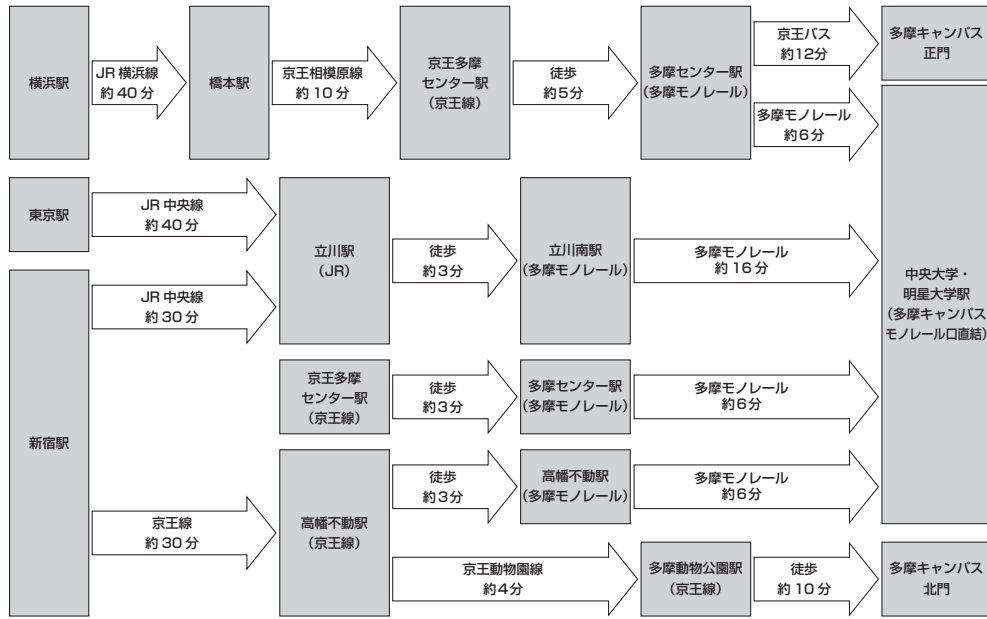

3 多摩キャンパス・後楽園キャンパス交通案内

■東京周辺路線案内図

■多摩キャンパス構内マップ

■後楽園キャンパス構内マップ

■多摩キャンパスアクセス例

※キャンパス内へは車で入構できません。試験当日は周辺道路の混雑が予想されるため、自家用車の利用はご遠慮ください。

■後樂園キャンパスアクセス例

I 入試概要

II 試験詳細

III 出願

IV 受験

V 合格発表・入学手続学費

VI その他

4 駿河台記念館・市ヶ谷キャンパス（曙橋）交通案内

駿河台記念館	
アクセス	JR 中央・総武線 / 御茶ノ水駅より徒歩3分 東京メトロ丸ノ内線 / 御茶ノ水駅より徒歩6分 東京メトロ千代田線 / 新御茶ノ水駅より徒歩3分 都営地下鉄新宿線 / 小川町駅より徒歩5分
日程	2月15日（金）理工学部
住所	東京都千代田区神田駿河台3-11-5