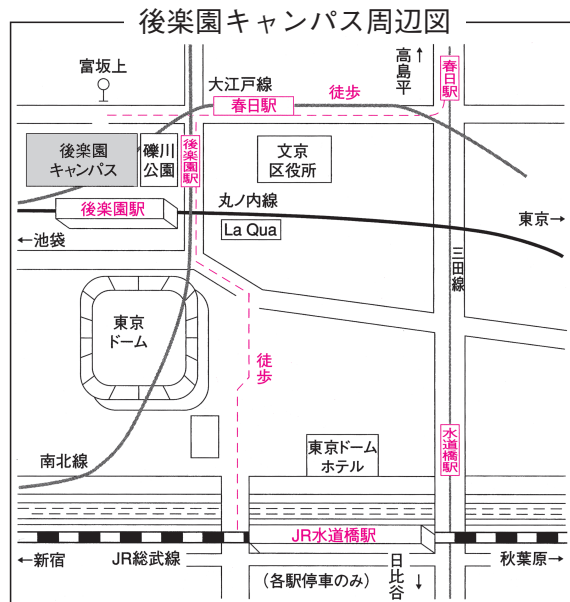

3 多摩キャンパス・後楽園キャンパス交通案内

■東京周辺路線案内図

■多摩キャンパス構内マップ

■後楽園キャンパス構内マップ

■多摩キャンパスアクセス例

※キャンパス内へは車で入構できません。試験当日は周辺道路の混雑が予想されるため、自家用車の利用はご遠慮ください。

■後樂園キャンパスアクセス例

I 入試概要

II 試験詳細

III 出願

IV 受験

V 合格発表・入学手続学費

VI その他

4 駿河台記念館・市ヶ谷キャンパス（曙橋）交通案内

駿河台記念館	
アクセス	JR 中央・総武線 / 御茶ノ水駅より徒歩3分 東京メトロ丸ノ内線 / 御茶ノ水駅より徒歩6分 東京メトロ千代田線 / 新御茶ノ水駅より徒歩3分 都営地下鉄新宿線 / 小川町駅より徒歩5分
日程	2月15日（金）理工学部
住所	東京都千代田区神田駿河台3-11-5

市ヶ谷キャンパス（曙橋）	
アクセス	都営地下鉄新宿線 / 曙橋駅より徒歩3分 東京メトロ丸ノ内線 / 四谷三丁目駅より徒歩8分 JR 中央・総武線 / 市ヶ谷駅、四ッ谷駅より徒歩13分 都営地下鉄大江戸線 / 牛込柳町駅より徒歩13分
日程	2月15日（金）経済学部
住所	東京都新宿区市谷本村町42-8

5 試験会場の下見および受験番号・試験室について（東京会場）

(1) 試験会場の下見について

多摩キャンパスおよび後楽園キャンパスは、2月7日（木）まで下見ができます。ただし、試験室には入れません。また、キャンパス内は車で入構できません。

新潟	会場	代々木ゼミナール新潟校
	アクセス	JR 新潟駅万代口より徒歩 3 分
	日程	2月8日～2月16日
	住所	新潟県新潟市中央区弁天 1-4-18

名古屋	会場	TKP 名駅桜通口カンファレンスセンター
	アクセス	JR 名古屋駅桜通口より徒歩 6 分
	日程	2月8日～2月10日
	住所	愛知県名古屋市中村区名駅 3-13-5 名古屋ダイヤビル3号館

名古屋	会場	河合塾名駅キャンパス名古屋校
	アクセス	JR 名古屋駅太閤通口より徒歩 1 分
	日程	2月11日～2月16日
	住所	愛知県名古屋市中村区椿町 2-1