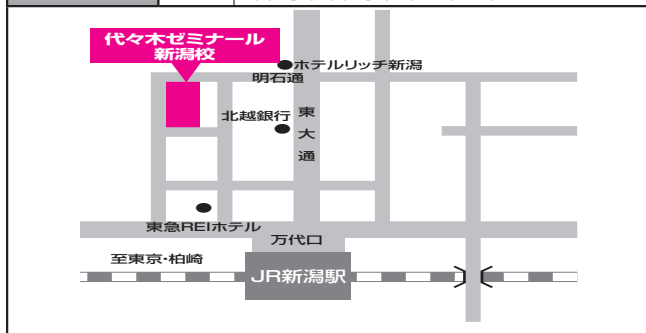

さいたま	会場	大宮ソニックシティ
	アクセス	JR 大宮駅西口より徒歩 3 分
	日程	2 月 8 日、2 月 9 日、2 月 12 日 ~ 2 月 16 日
	住所	埼玉県さいたま市大宮区桜木町 1-7-5

さいたま	会場	JA 共済埼玉ビル
	アクセス	JR 大宮駅東口より徒歩 13 分 東武野田線北大宮駅より徒歩 5 分
	日程	2 月 10 日、2 月 11 日
	住所	埼玉県さいたま市大宮区土手町 1-2

I 入試概要

II 試験詳細

III 出願

IV 受験

V 合格発表・入学手続き学費

VI その他

千葉	会場	千葉工業大学新習志野キャンパス
	アクセス	JR 新習志野駅南口より徒歩 6 分 JR 津田沼駅より京成バス約 15 分千葉工業大学入口バス下車
	日程	2月8日～2月16日
	住所	千葉県習志野市芝園 2-1-1

横浜	会場	東芝研修センター
	アクセス	JR/ 横浜市営地下鉄新横浜駅より徒歩 15 分
	日程	2月8日～2月16日
	住所	神奈川県横浜市港北区鳥山町 555

新潟	会場	代々木ゼミナール新潟校
	アクセス	JR 新潟駅万代口より徒歩 3 分
	日程	2月8日～2月16日
	住所	新潟県新潟市中央区弁天 1-4-18

名古屋	会場	TKP 名駅桜通口カンファレンスセンター
	アクセス	JR 名古屋駅桜通口より徒歩 6 分
	日程	2月8日～2月10日
	住所	愛知県名古屋市中村区名駅 3-13-5 名古屋ダイヤビル3号館

名古屋	会場	河合塾名駅キャンパス名古屋校
	アクセス	JR 名古屋駅太閤通口より徒歩 1 分
	日程	2月11日～2月16日
	住所	愛知県名古屋市中村区椿町 2-1

大阪	会場	河合塾大阪校・ハートンホテル北梅田
	アクセス	地下鉄御堂筋線中津駅3号出口より徒歩2分、阪急梅田駅茶屋町口より徒歩6分、JR大阪駅より徒歩11分
	日程	2月8日～2月16日
	住所	大阪府大阪市北区豊崎 3-13-1

広島	会場	TKP 広島平和大通りカンファレンスセンター
	アクセス	広島電鉄宇品線中電前駅より徒歩 1 分
	日程	2月8日～2月16日
	住所	広島県広島市中区小町 3-19 リファレンス広島小町ビル3F(旧MG広島小町ビル)