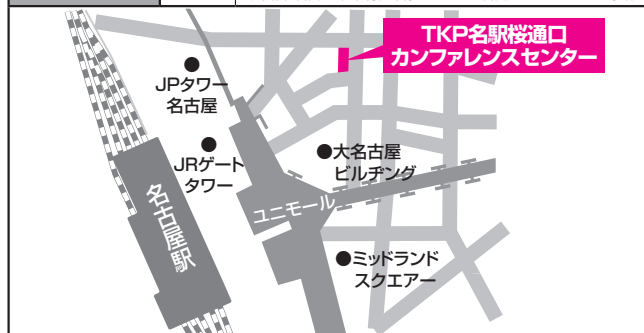

さいたま	会場	大宮ソニックシティ
	アクセス	JR 大宮駅西口より徒歩 3 分
	日程	2 月 8 日、2 月 9 日、2 月 12 日 ~ 2 月 16 日
	住所	埼玉県さいたま市大宮区桜木町 1-7-5

さいたま	会場	JA 共済埼玉ビル
	アクセス	JR 大宮駅東口より徒歩 13 分 東武野田線北大宮駅より徒歩 5 分
	日程	2 月 10 日、2 月 11 日
	住所	埼玉県さいたま市大宮区土手町 1-2

I 入試概要

II 試験詳細

III 出願

IV 受験

V 合格発表・入学手続き学費

VI その他

千葉	会場	千葉工業大学新習志野キャンパス
	アクセス	JR 新習志野駅南口より徒歩 6 分 JR 津田沼駅より京成バス約 15 分千葉工業大学入口バス下車
	日程	2月8日～2月16日
	住所	千葉県習志野市芝園 2-1-1

横浜	会場	東芝研修センター
	アクセス	JR/ 横浜市営地下鉄新横浜駅より徒歩 15 分
	日程	2月8日～2月16日
	住所	神奈川県横浜市港北区鳥山町 555

新潟	会場	代々木ゼミナール新潟校
	アクセス	JR 新潟駅万代口より徒歩 3 分
	日程	2月8日～2月16日
	住所	新潟県新潟市中央区弁天 1-4-18

名古屋	会場	TKP 名駅桜通口カンファレンスセンター
	アクセス	JR 名古屋駅桜通口より徒歩 6 分
	日程	2月8日～2月10日
	住所	愛知県名古屋市中村区名駅 3-13-5 名古屋ダイヤビル3号館

名古屋	会場	河合塾名駅キャンパス名古屋校
	アクセス	JR 名古屋駅太閤通口より徒歩 1 分
	日程	2月11日～2月16日
	住所	愛知県名古屋市中村区椿町 2-1

大阪	会場	河合塾大阪校・ハートンホテル北梅田
	アクセス	地下鉄御堂筋線中津駅3号出口より徒歩2分、阪急梅田駅茶屋町口より徒歩6分、JR大阪駅より徒歩11分
	日程	2月8日～2月16日
	住所	大阪府大阪市北区豊崎 3-13-1

広島	会場	TKP 広島平和大通りカンファレンスセンター
	アクセス	広島電鉄宇品線中電前駅より徒歩 1 分
	日程	2月8日～2月16日
	住所	広島県広島市中区小町 3-19 リファレンス広島小町ビル3F(旧MG広島小町ビル)