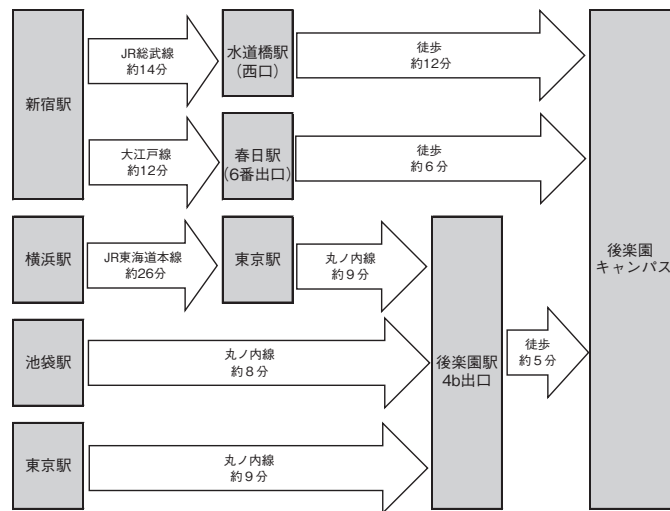

3 多摩キャンパス・後楽園キャンパス交通案内

■東京周辺路線案内図

■多摩キャンパス構内マップ

■後楽園キャンパス構内マップ

■多摩キャンパスアクセス例

※キャンパス内へは車で入構できません。試験当日は周辺道路の混雑が予想されるため、自家用車の利用はご遠慮ください。

■後樂園キャンパスアクセス例

I 入試概要