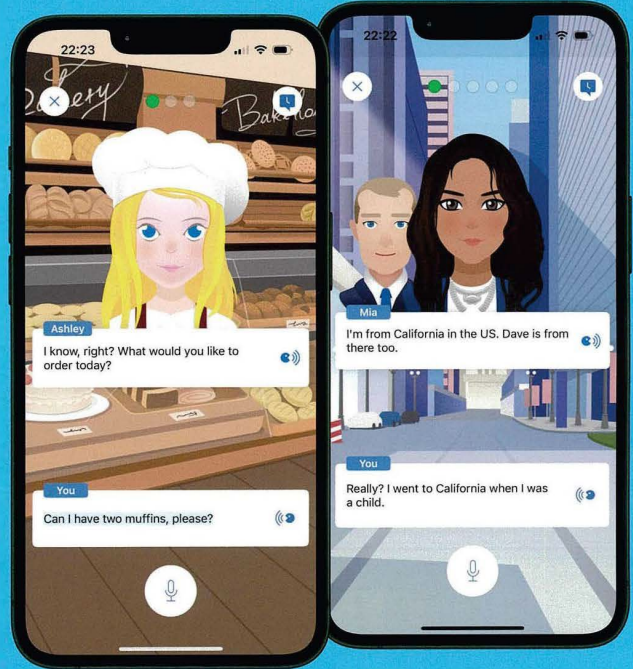

AI英会話
スピークバディ

1日15分で
実践的な英会話力を
身につけませんか？

累計利用者
500万人突破

No.1 (※1)
英会話アプリ

利用者の8割 (※3)
がレベルアップ

AIバディと24時間
いつでもどこでも
気軽に英会話
を楽しめる

最新の
AIテクノロジー×
第二言語習得理論
で確実な英会話力
UPを実現

レベルや苦手な
合わせてAIが
カリキュラム
を自動で最適化

日常会話やビジネス
などストーリー仕立て
で1,000以上のシーン
が登場

詳細・お申込み方法

| | |
|-------|---------------------------------------------------------------------------------------------------------------------------------------------------------------------------------------------------------------------------------------|
| 募集対象 | 中央大学学生・大学院生 (法学部通信教育課程生、専門職大学院生含む) 附属高校生、教職員 |
| 受講料 | 7,000円 (税込) ※6ヶ月分料金一括払い |
| 受講期間 | 7月1日 (水) ~12月31日 (木) 6ヶ月間 |
| コース内容 | スピークバディ 6ヶ月コース |
| 申込み方法 | 詳細は、中央大学Webサイトにて募集要項や利用規約をご確認の上、オンラインにてお申し込みください。 詳細HP  お申込  |
| 申込み〆切 | 4月1日 (水) ~6月4日 (木) 正午〆切 |