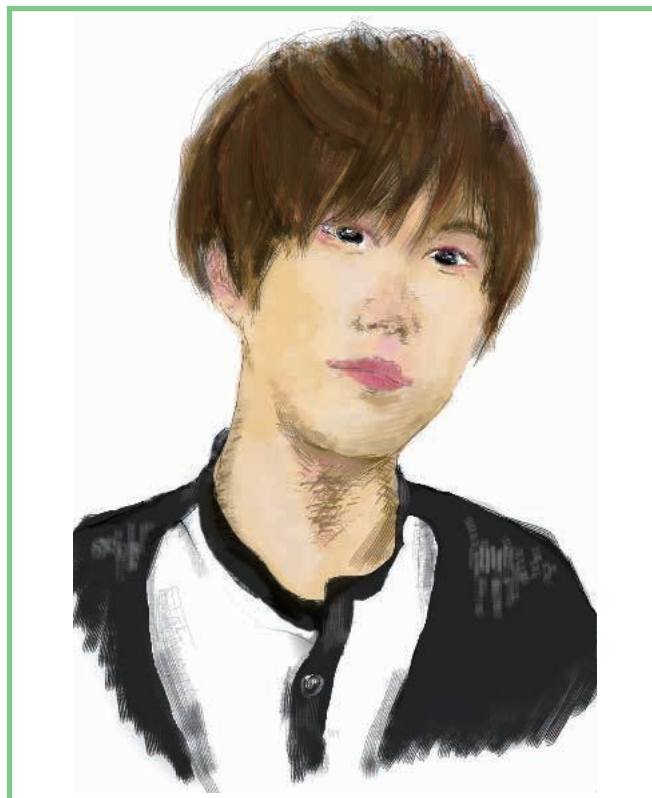

似顔絵教室

第21回

中央大学
絵画同好会

こんにちは、絵画同好会です。

今回は「プロメア」という映画で声優を務めた、

松山ケンイチさんと早乙女太一さんを描きました！

松山ケンイチさん

明るい色合いになるように描きました！

(文学部1年 宮川慈)

早乙女太一さん

デジタルで色を塗りました。

自分の機械音痴と向き合った習作です。

(文学部2年 小島文季)