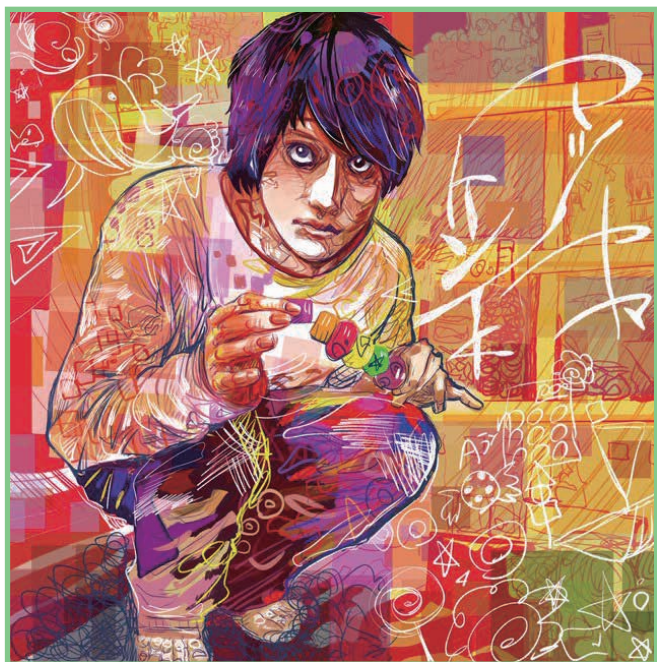

似顔絵教室

第21回

中央大学
絵画同好会

こんにちは、絵画同好会です。

今回は「プロメア」という映画で声優を務めた、

松山ケンイチさんと早乙女太一さんを描きました！

松山ケンイチさん

明るい色合いになるように描きました！

(文学部1年 宮川慈)

早乙女太一さん

デジタルで色を塗りました。

自分の機械音痴と向き合った習作です。

(文学部2年 小島文季)