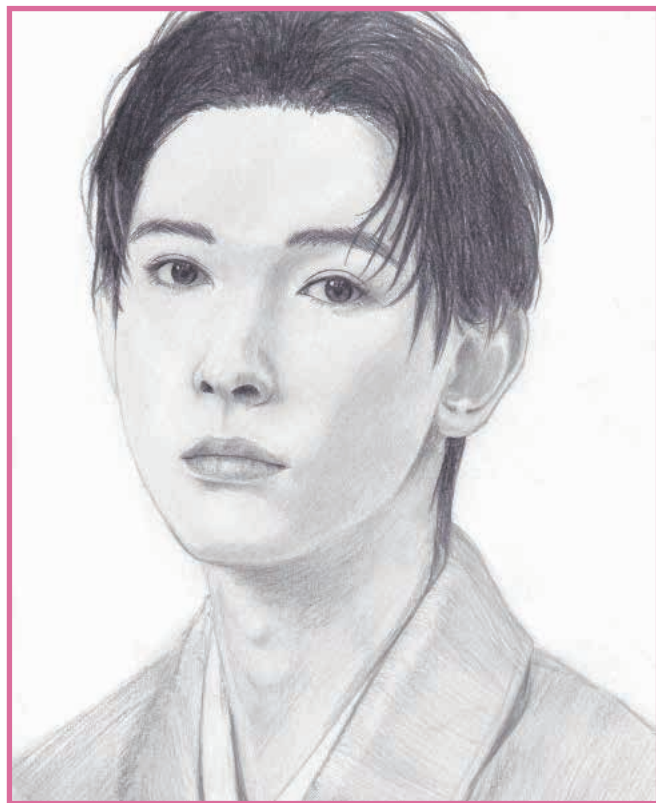

## 似顔絵教室

第19回

中央大学  
絵画同好会

こんにちは、絵画同好会です！

今回は実写映画『銀魂』<sup>ぎんたま</sup>で活躍した橋本環奈さん(左)と吉沢亮さん(右)を描きました。大ヒットとなったマンガ原作映画です。

橋本環奈さん

ピンクと黄緑を織り交せて、春らしいタッチにしました。

しかし絵より実物のほうが、やはり美しいですね。

(文学部2年 小島文季)

吉沢亮さん

顔面偏差値を分けてほしい。

(文学部2年 山本雅蓉)