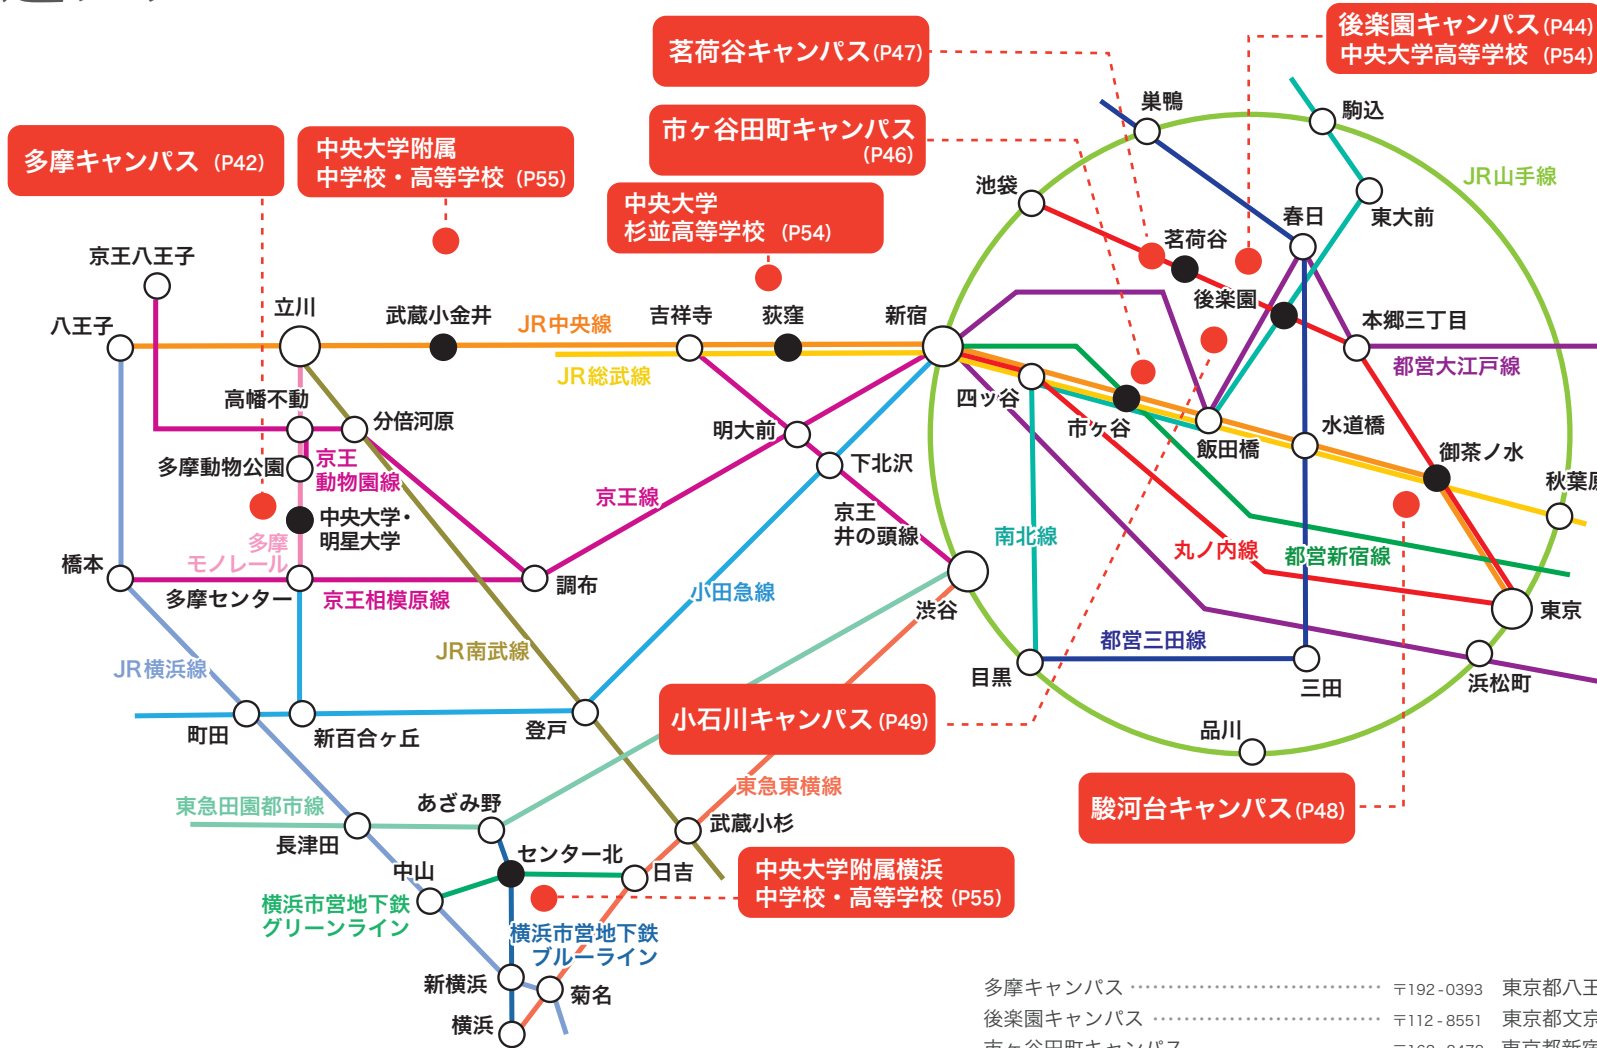

交通アクセス

- キャンパス
- 最寄り駅
- JR山手線
- JR中央線
- JR総武線
- JR南武線
- JR横浜線
- JR横濱線
- 丸ノ内線
- 南北線
- 都営新宿線
- 都営大江戸線
- 都営三田線
- 多摩モノレール
- 京王線、京王井の頭線、京王相模原線、京王動物園線
- 東急田園都市線
- 東急東横線
- 横浜市営地下鉄グリーンライン
- 横浜市営地下鉄ブルーライン

多摩キャンパス	〒192-0393	東京都八王子市東中野742-1
後楽園キャンパス	〒112-8551	東京都文京区春日1-13-27
市ヶ谷田町キャンパス	〒162-8478	東京都新宿区市谷田町1-18
茗荷谷キャンパス	〒112-8631	東京都文京区大塚1-4-1
駿河台キャンパス	〒101-8324	東京都千代田区神田駿河台3-11-5
小石川キャンパス	〒112-8586	東京都文京区春日1-4-11
中央大学高等学校	〒112-8551	東京都文京区春日1-13-27
中央大学杉並高等学校	〒167-0035	東京都杉並区今川2-7-1
中央大学附属中学校・高等学校	〒184-8575	東京都小金井市貫井北町3-22-1
中央大学附属横浜中学校・高等学校	〒224-8515	神奈川県横浜市都筑区牛久保東1-14-1