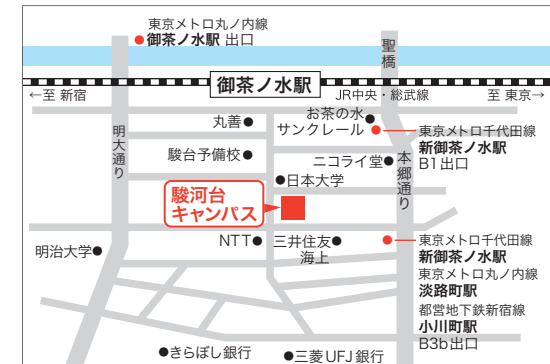

# 駿河台キャンパス

2023年4月に専門職大学院法務研究科(ロースクール)および戦略経営研究科(ビジネススクール)がこの地に移転し、教育・研究施設として、全学的な利用にあわせて一層の充実を図ります。母校中央大学の発展と興隆を目的に、卒業生で構成される学員会本部機能も引き続き備え、これまで以上に、学生、卒業生及び教職員が親しみ集える施設として新たに生まれ変わりました。

外観は、かつての駿河台校舎3号館をイメージした縦基調で、これからの中央大学が大きく羽ばたいていくような軽やかで上昇感のあるファサードとなります。

5F 模擬法廷

裁判員裁判に対応した法廷をキャンパス内に再現。実務家教員(元裁判官、派遣検察官、弁護士)および法科大学院学生による模擬裁判を行います。実務基礎教育を実施するため、法科大学院には欠かせない施設です。

1F エントランスロビー

4F 大会議室

12F 図書室

19F カフェテリア

## キャンパス詳細

	学生数
20F: 屋上	
19F: カフェテリア, 白門サロン	
18F: 学員会, 役員室	
17F: 教員研究室	
16F: 教員研究室, 研究室受付	
15F~14F: 教員研究室	
13F: 教務総合受付	
12F: 専門職大学院図書室	
11F~6F: 教室, 演習室, 自習室	
5F: 模擬法廷・教室	
4F: 大教室(大会議室)	
3F: 機械駐車場	
2F: ラウンジ	
1F: エントランス等	
B1F: 倉庫	
<b>専門職大学院</b>	
法務研究科	309
戦略経営研究科	
戦略経営専攻	177
<b>大学院</b>	
戦略経営研究科	
ビジネス科学専攻	8
<b>計</b>	<b>494</b>

### Access

- JR中央・総武線 御茶ノ水駅 徒歩3分
- 東京メトロ丸ノ内線 御茶ノ水駅 徒歩6分
- 東京メトロ千代田線 新御茶ノ水駅 (B1、B3b出口) 徒歩3分
- 東京メトロ丸ノ内線 淡路町駅 (B3b出口) 徒歩4分
- 都営地下鉄新宿線 小川町駅 (B3b出口) 徒歩4分
- 東京メトロ半蔵門線、都営地下鉄新宿線・三田線 神保町駅 (A5出口) 徒歩10分