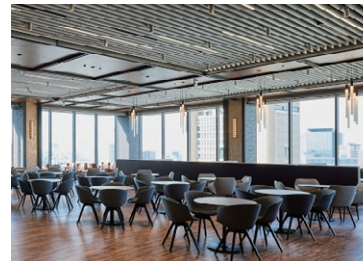

5F 模擬法廷

裁判員裁判に対応した法廷をキャンパス内に再現。実務家教員(元裁判官、派遣検察官、弁護士)および法科大学院学生による模擬裁判を行います。実務基礎教育を実施するため、法科大学院には欠かせない施設です。

1F エントランスロビー

4F 大会議室

12F 図書室

19F カフェテリア

## キャンパス詳細

	学生数
20F: 屋上	
19F: カフェテリア, 白門サロン	
18F: 学員会, 役員室	
17F: 教員研究室	
16F: 教員研究室, 研究室受付	
15F~14F: 教員研究室	
13F: 教務総合受付	
12F: 専門職大学院図書室	
11F~6F: 教室, 演習室, 自習室	
5F: 模擬法廷・教室	
4F: 大教室(大会議室)	
3F: 機械駐車場	
2F: ラウンジ	
1F: エントランス等	
B1F: 倉庫	
<b>専門職大学院</b>	
法務研究科	309
戦略経営研究科	
戦略経営専攻	177
<b>大学院</b>	
戦略経営研究科	
ビジネス科学専攻	8
<b>計</b>	<b>494</b>