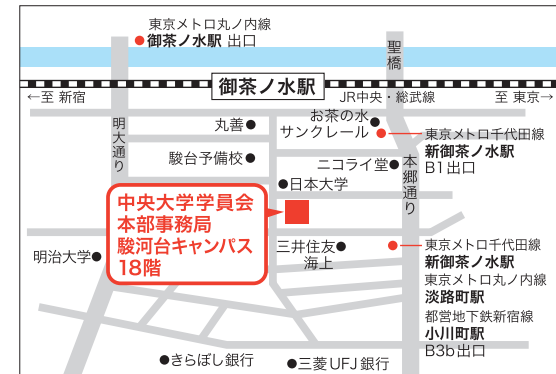

〒101-8324 東京都千代田区神田駿河台3-11-5
駿河台キャンパス18階

Access

JR中央・総武線 御茶ノ水駅 徒歩3分

東京メトロ丸ノ内線 御茶ノ水駅 徒歩6分

東京メトロ千代田線 新御茶ノ水駅 (B1、B3b出口) 徒歩3分

東京メトロ丸ノ内線 淡路町駅 (B3b出口) 徒歩4分

都営地下鉄新宿線 小川町駅 (B3b出口) 徒歩4分

東京メトロ半蔵門線・都営地下鉄新宿線・三田線 神保町駅 (A5出口) 徒歩10分