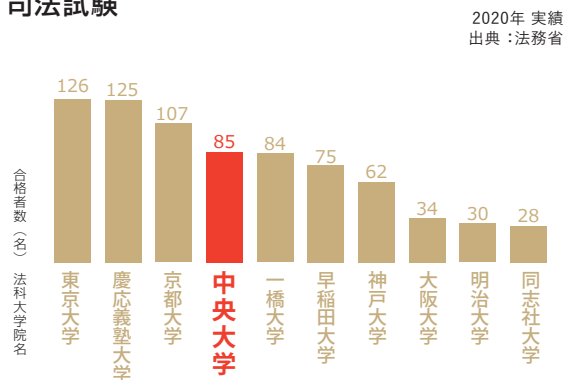

数字で示す大学力

出典の記載がない項目は「朝日新聞出版 2022年版大学ランキング」より転載

司法試験

公認会計士試験

中央大学内訳

国家公務員合格者数

	2017	2018	2019	2020
国家公務員総合職	51	50	59	60
国家公務員一般職	195	213	199	173
国税専門官	170	146	148	167
労働基準監督官A	10	12	12	7
裁判所職員採用総合職試験	4	3	2	2
裁判所職員採用一般職試験	49	67	71	58

出典：人事院

国家公務員総合職〈2020年度：合格〉

順位	大学名	合格者数
1	東京大学	249
2	京都大学	131
3	早稲田大学	90
4	北海道大学	69
5	東北大学	65
6	中央大学	60
7	立命館大学	59
8	岡山大学	56
9	東京工業大学	51
9	名古屋大学	51

外務省専門職員〈2020年度：合格〉

順位	大学名	合格者数
1	東京外国語大学	12
2	大阪大学	8
3	東京大学	7
4	中央大学	3
4	神戸市外国語大学	3