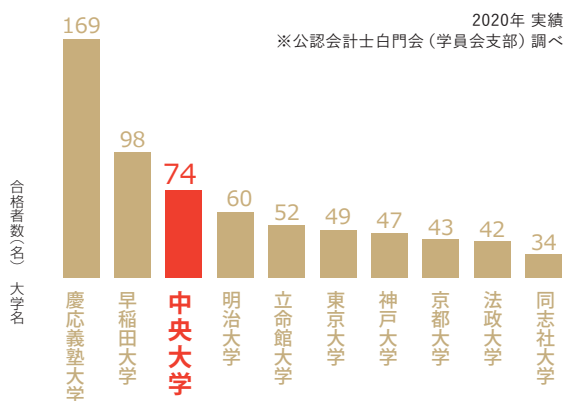

数字で示す大学力

出典の記載がない項目は「朝日新聞出版 2022年版大学ランキング」より転載

司法試験

公認会計士試験

中央大学内訳

国家公務員合格者数

	2017	2018	2019	2020
国家公務員総合職	51	50	59	60
国家公務員一般職	195	213	199	173
国税専門官	170	146	148	167
労働基準監督官A	10	12	12	7
裁判所職員採用総合職試験	4	3	2	2
裁判所職員採用一般職試験	49	67	71	58

出典：人事院

国家公務員総合職〈2020年度：合格〉

順位	大学名	合格者数
1	東京大学	249
2	京都大学	131
3	早稲田大学	90
4	北海道大学	69
5	東北大学	65
6	中央大学	60
7	立命館大学	59
8	岡山大学	56
9	東京工業大学	51
9	名古屋大学	51

外務省専門職員〈2020年度：合格〉

順位	大学名	合格者数
1	東京外国語大学	12
2	大阪大学	8
3	東京大学	7
4	中央大学	3
4	神戸市外国語大学	3