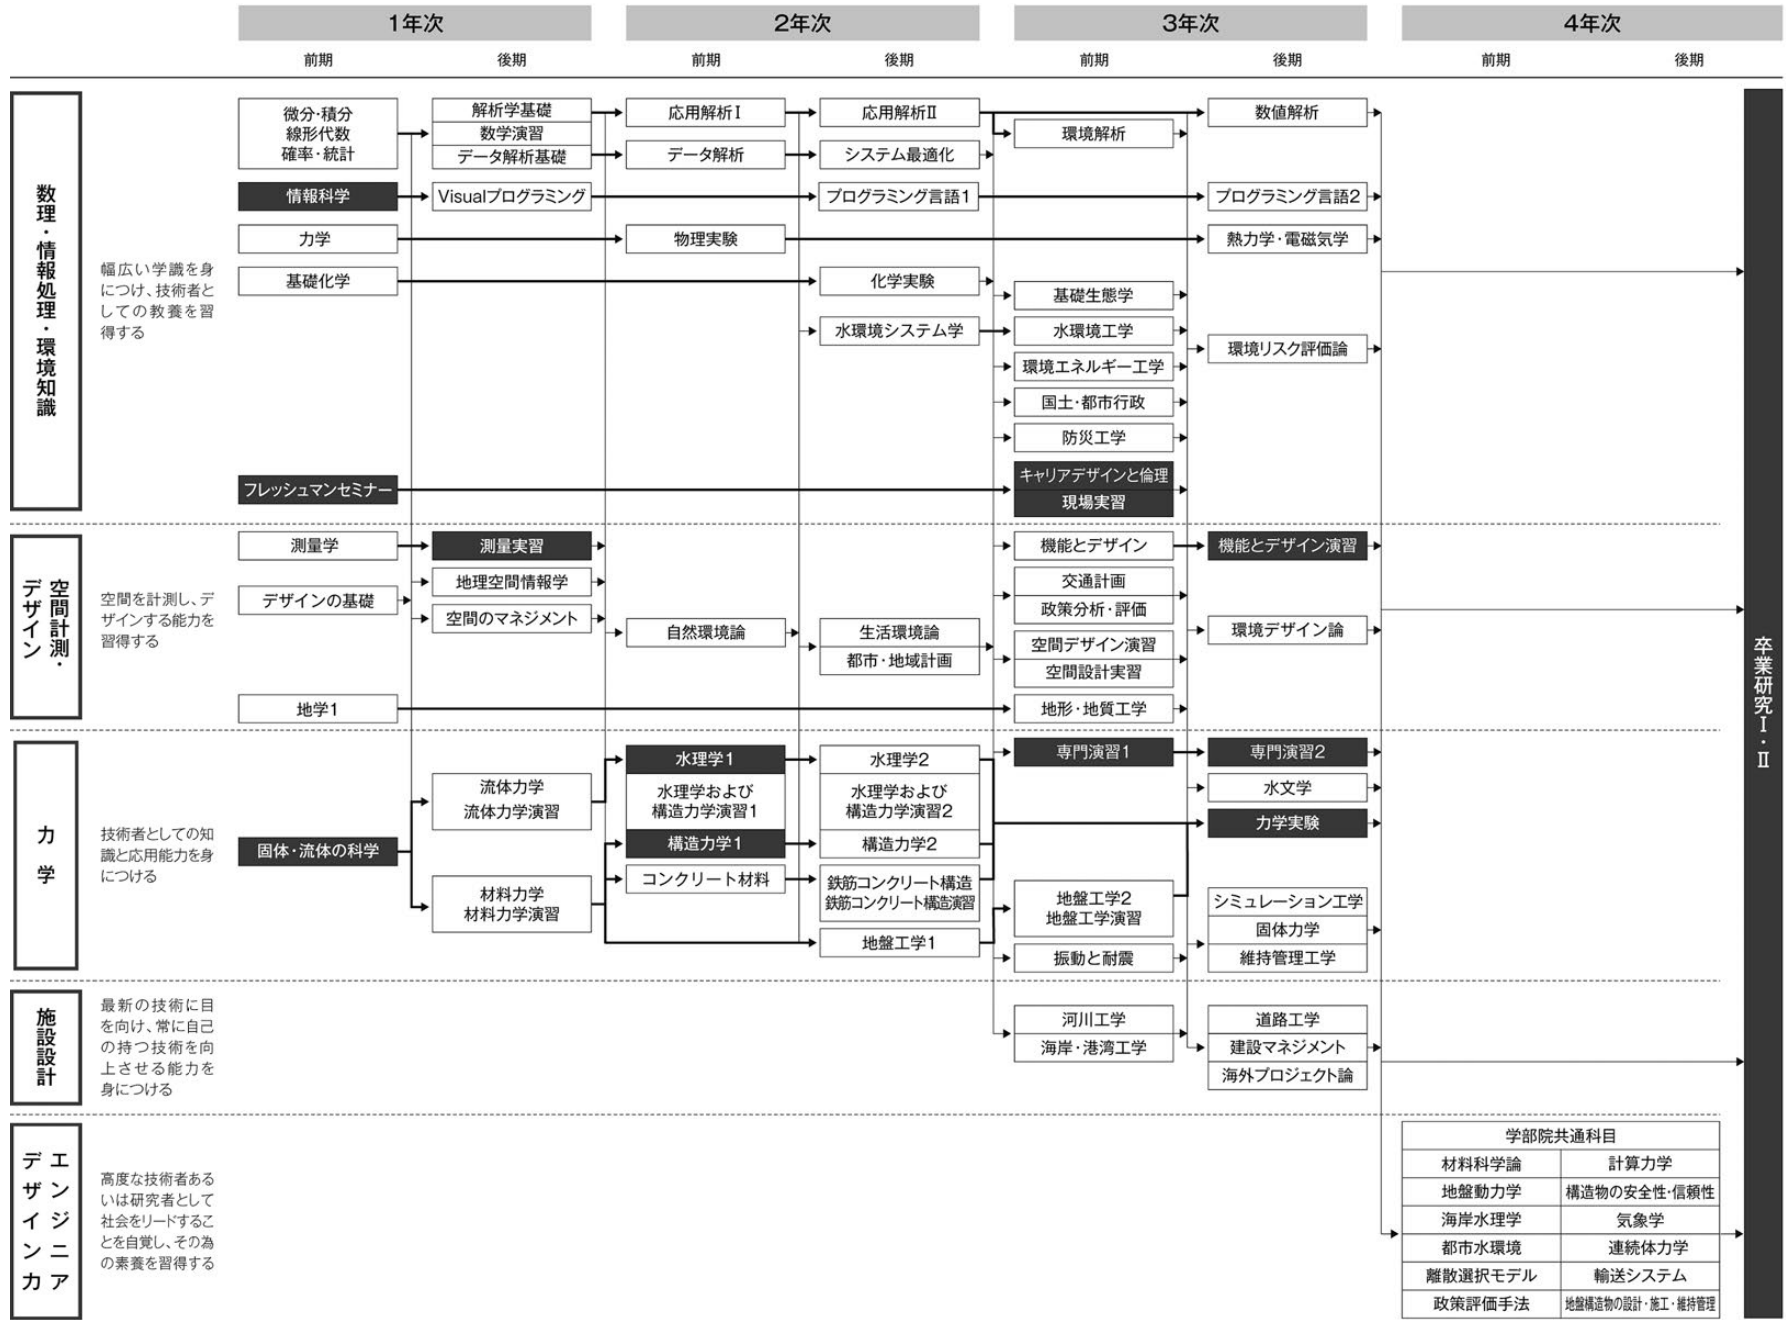

理工学部 都市環境学科 科目系統図

■ 必修科目 □ 選択必修科目・選択科目 ・コースにより科目区分が異なりますので、カリキュラム表で確認してください。 ・年度により前期と後期が変更となる科目があります。