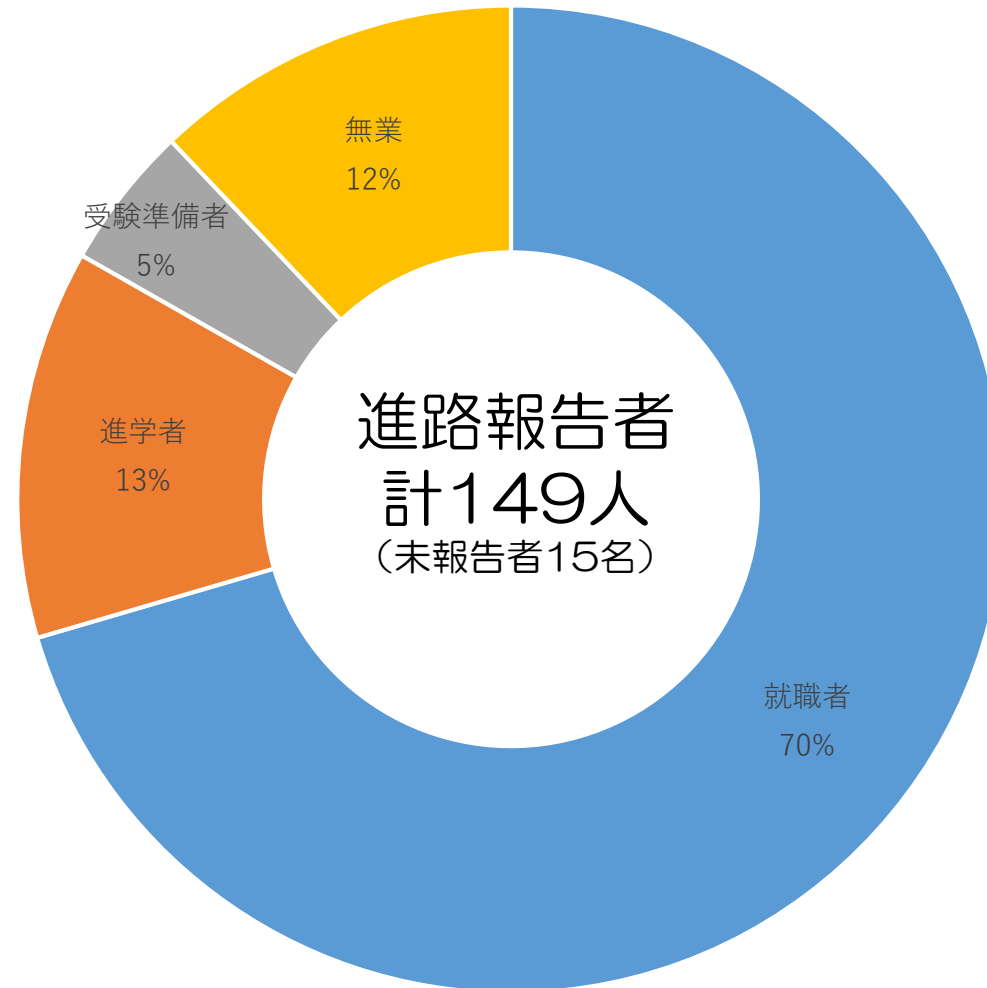

2019年度外国人留学生進路状況（学部生）

2020年5月18日現在