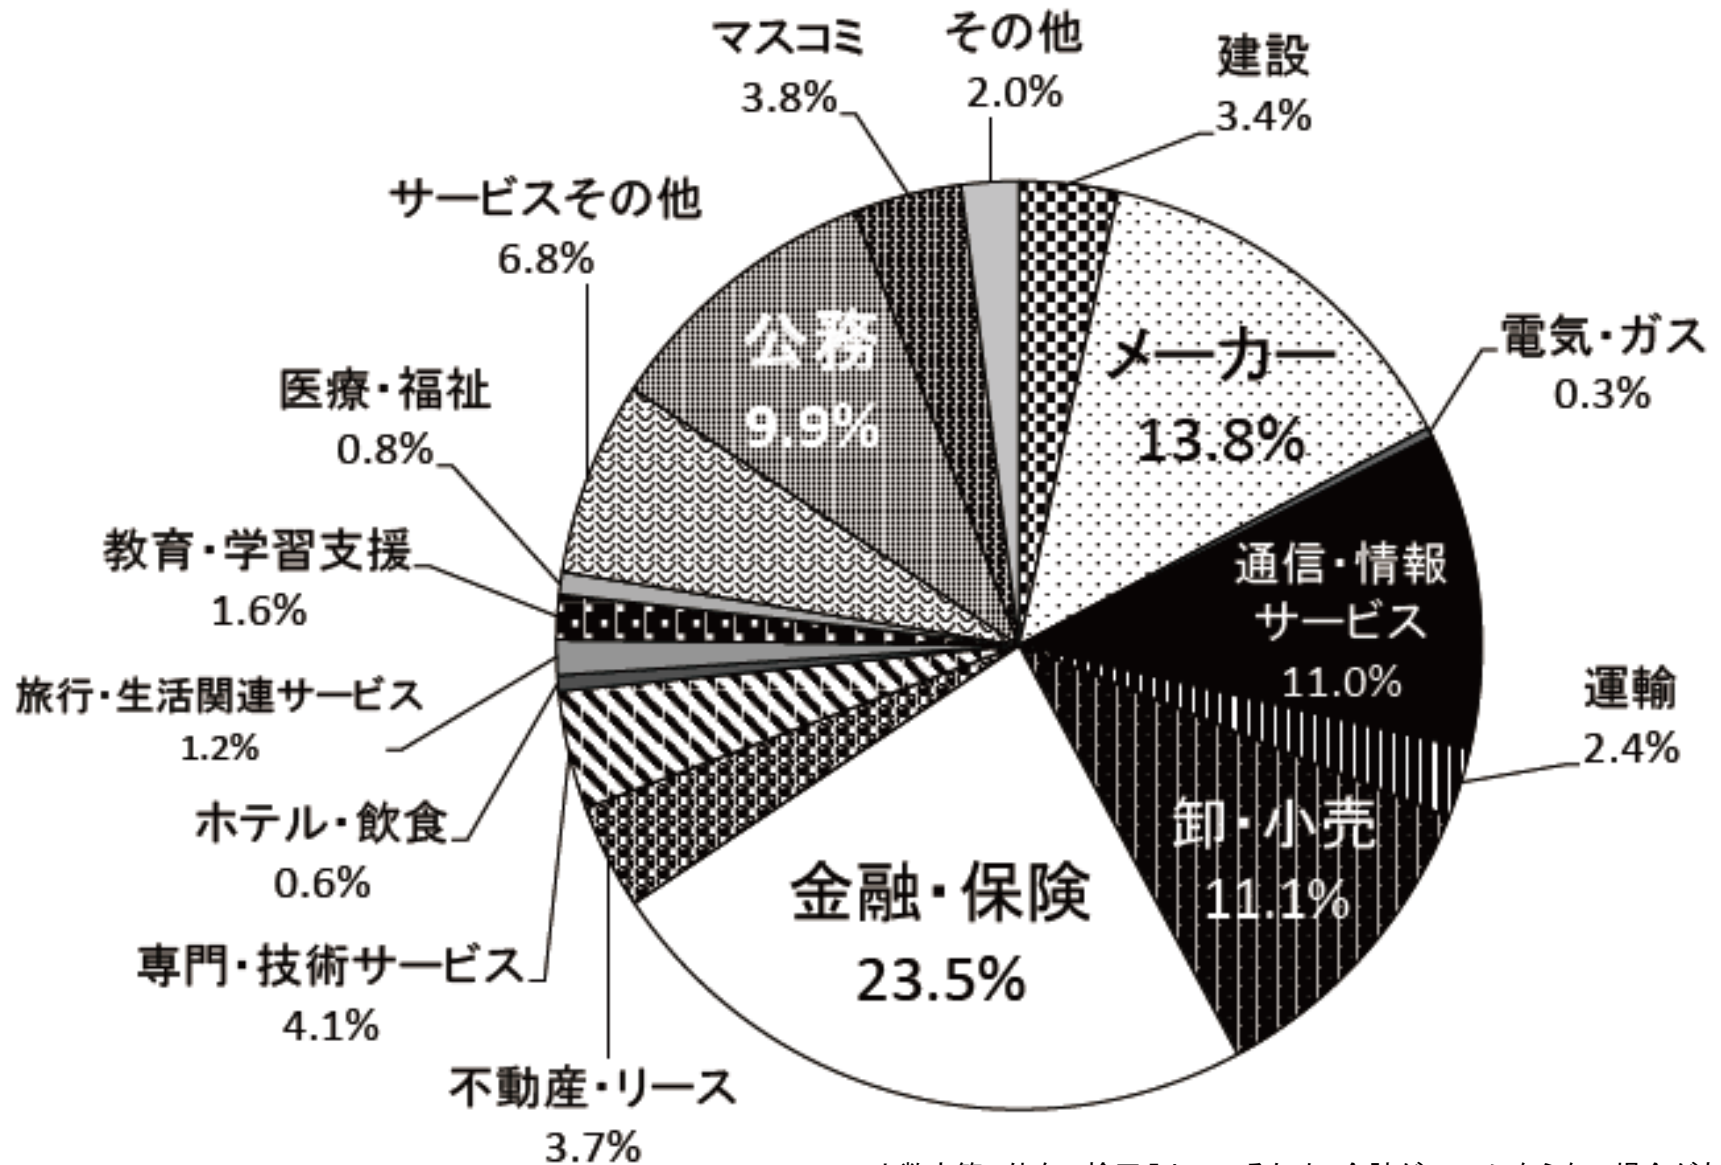

2016年度(2017年3月、2016年9月)卒業生 業種別就職状況

経済学部

2017年4月8日現在

* 小数点第1位を四捨五入しているため、合計が100%にならない場合があります。
* 合計は、卒業決定者から進路届未提出者と進路不明者を除いた数です。