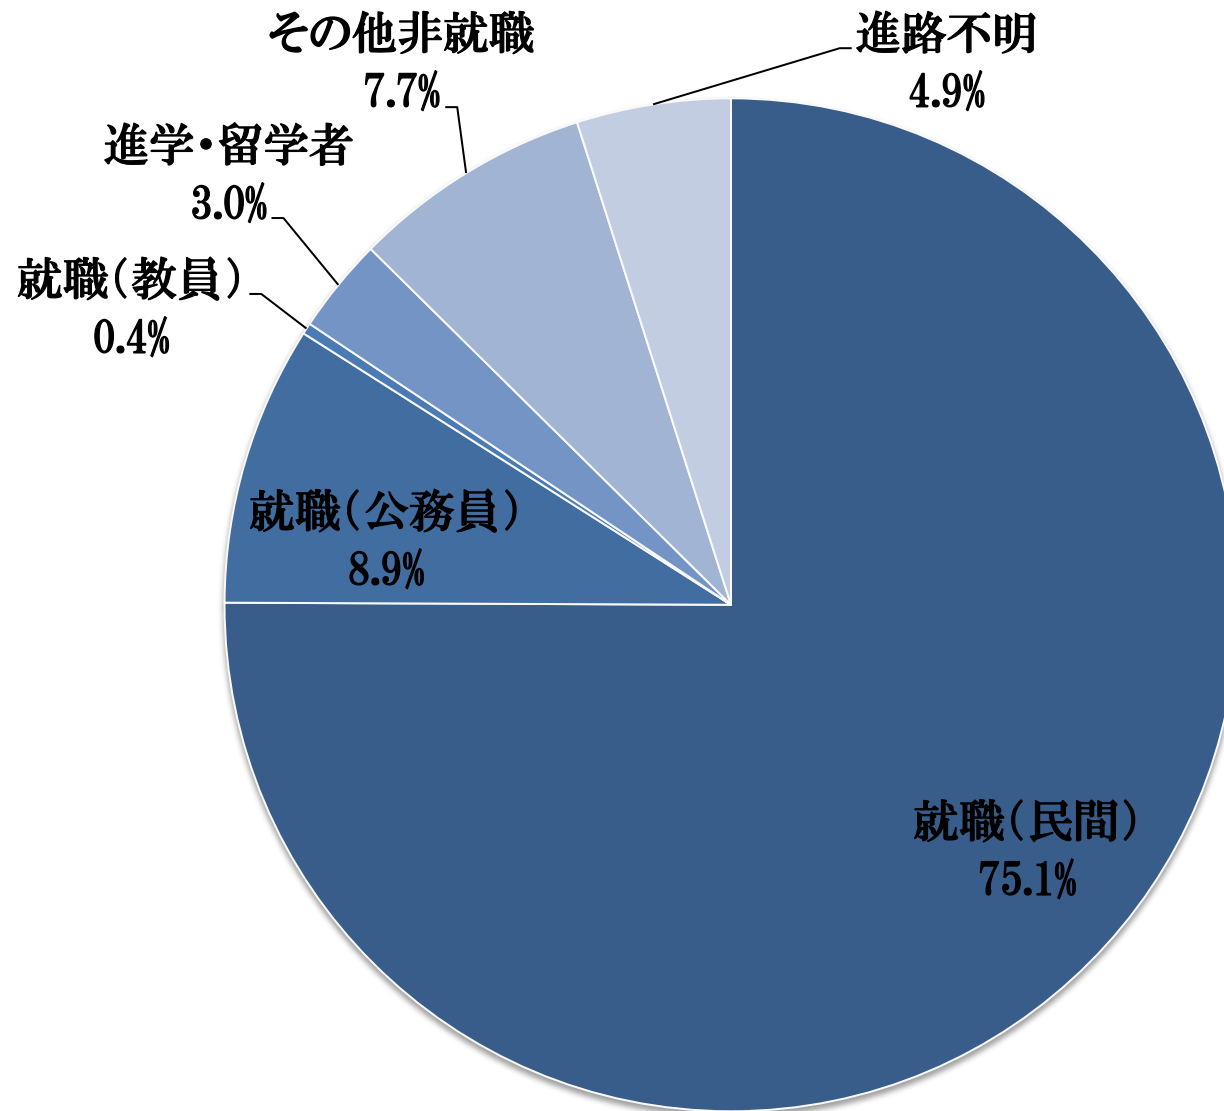

2015年度(2016年3月、2015年9月)卒業生 進路状況 経済学部

2016年4月18日現在

小数点第2位を四捨五入しているため、合計が100%にならない場合があります。