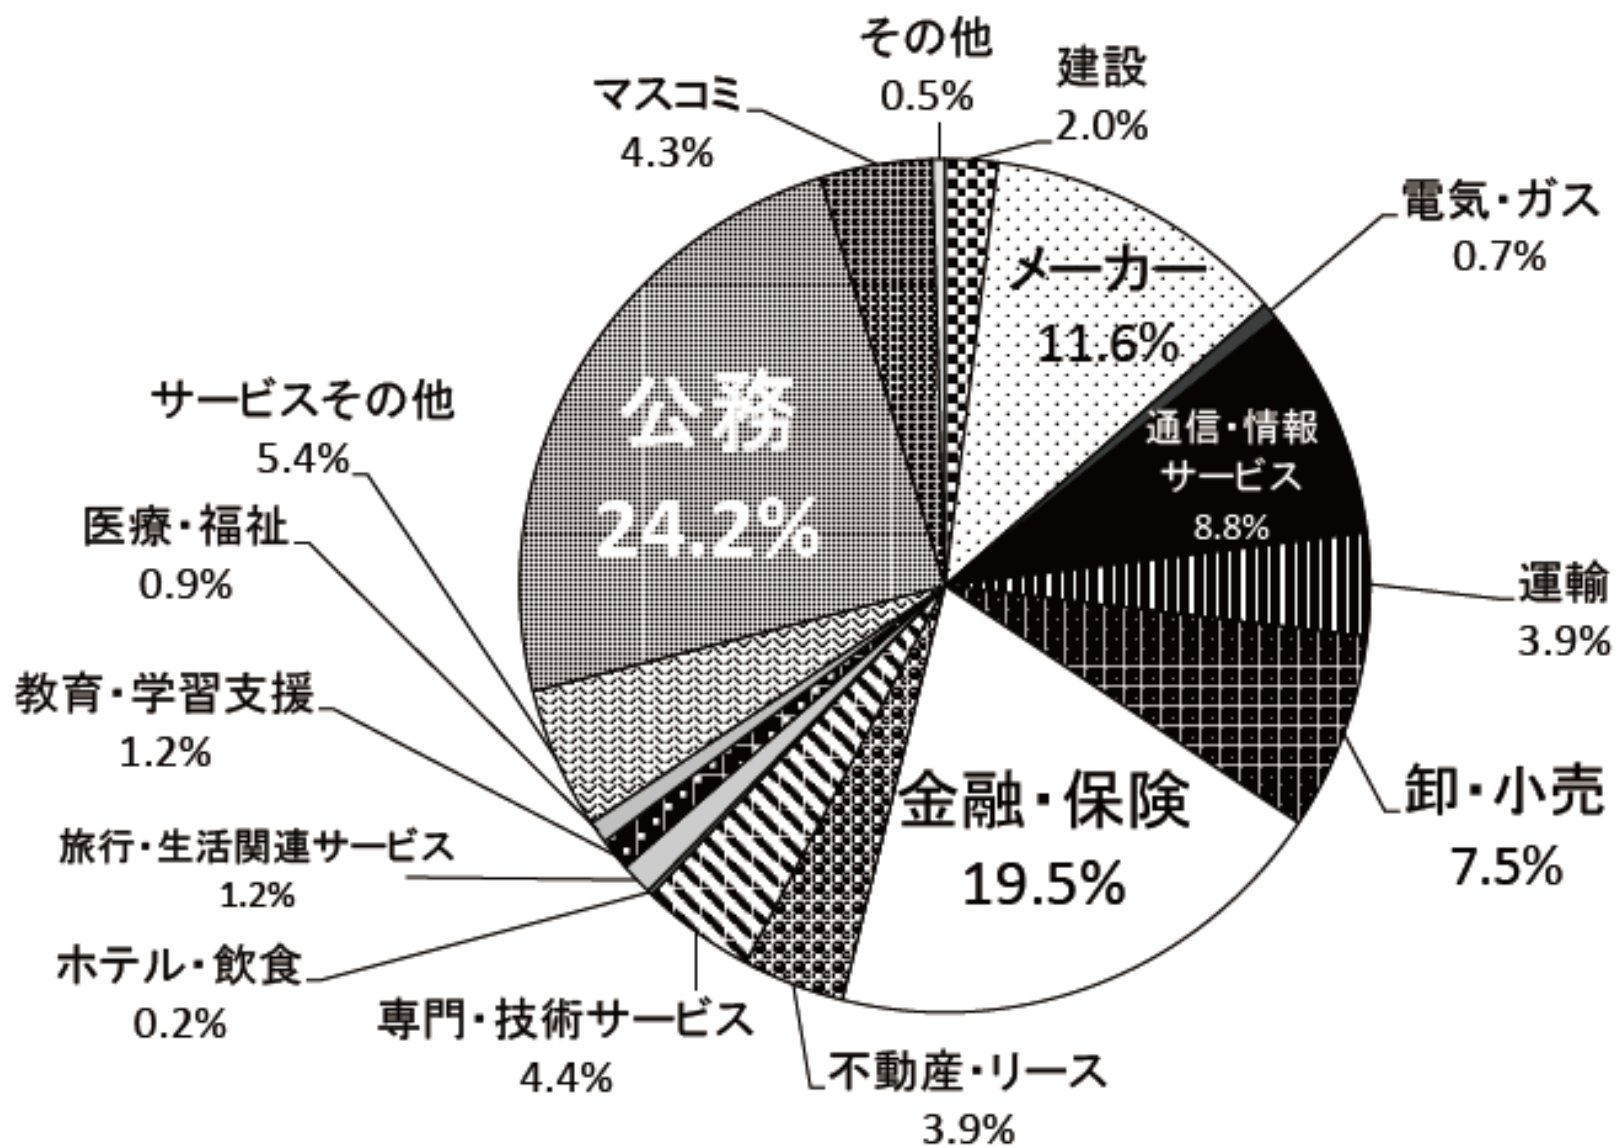

2016年度(2017年3月、2016年3月)卒業生 業種別就職状況 法学部

2017年4月8日現在

* 小数点第1位を四捨五入しているため、合計が100%にならない場合があります。
* 合計は、卒業決定者から進路届未提出者と進路不明者を除いた数です。