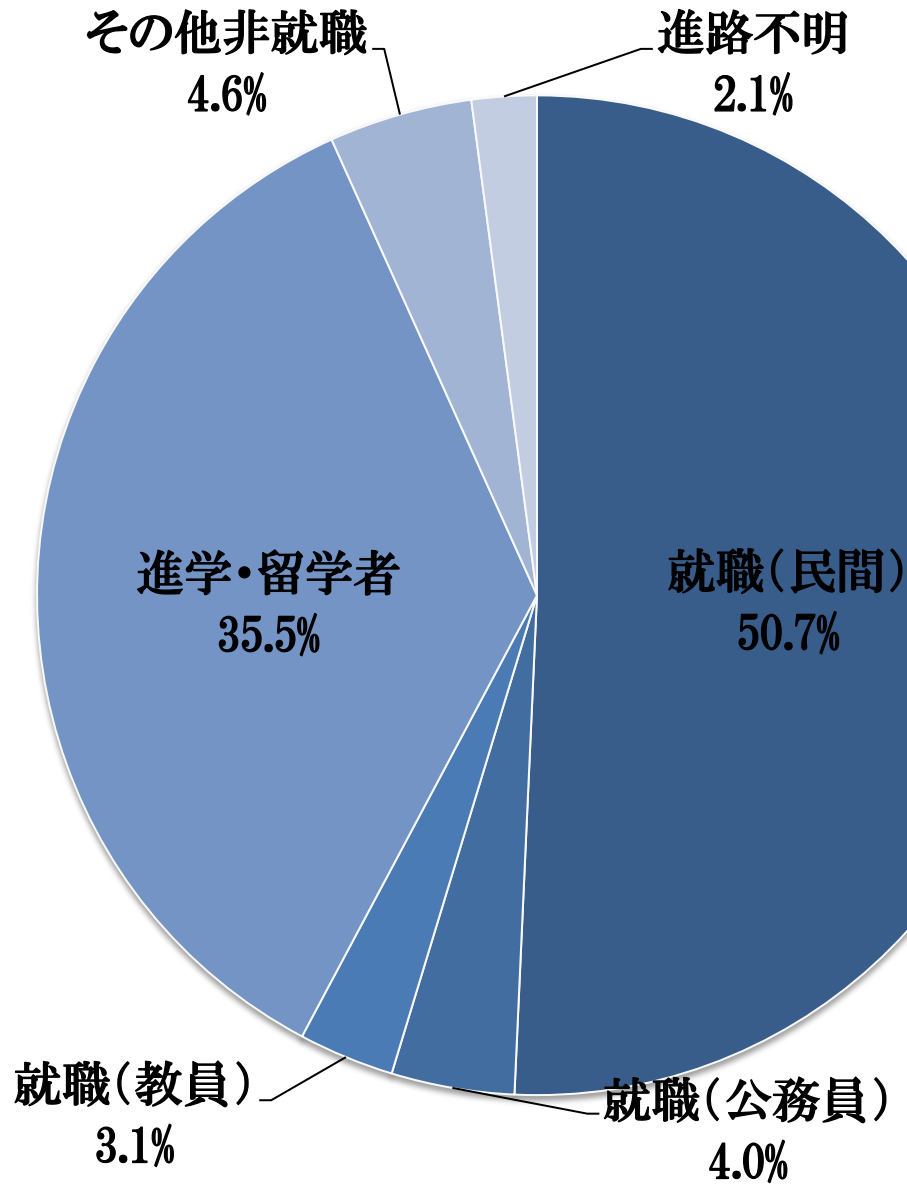

2015年3月卒業生 進路状況
理工学部

2015年4月22日現在

小数点第2位を四捨五入しているため、合計が100%にならない場合があります。