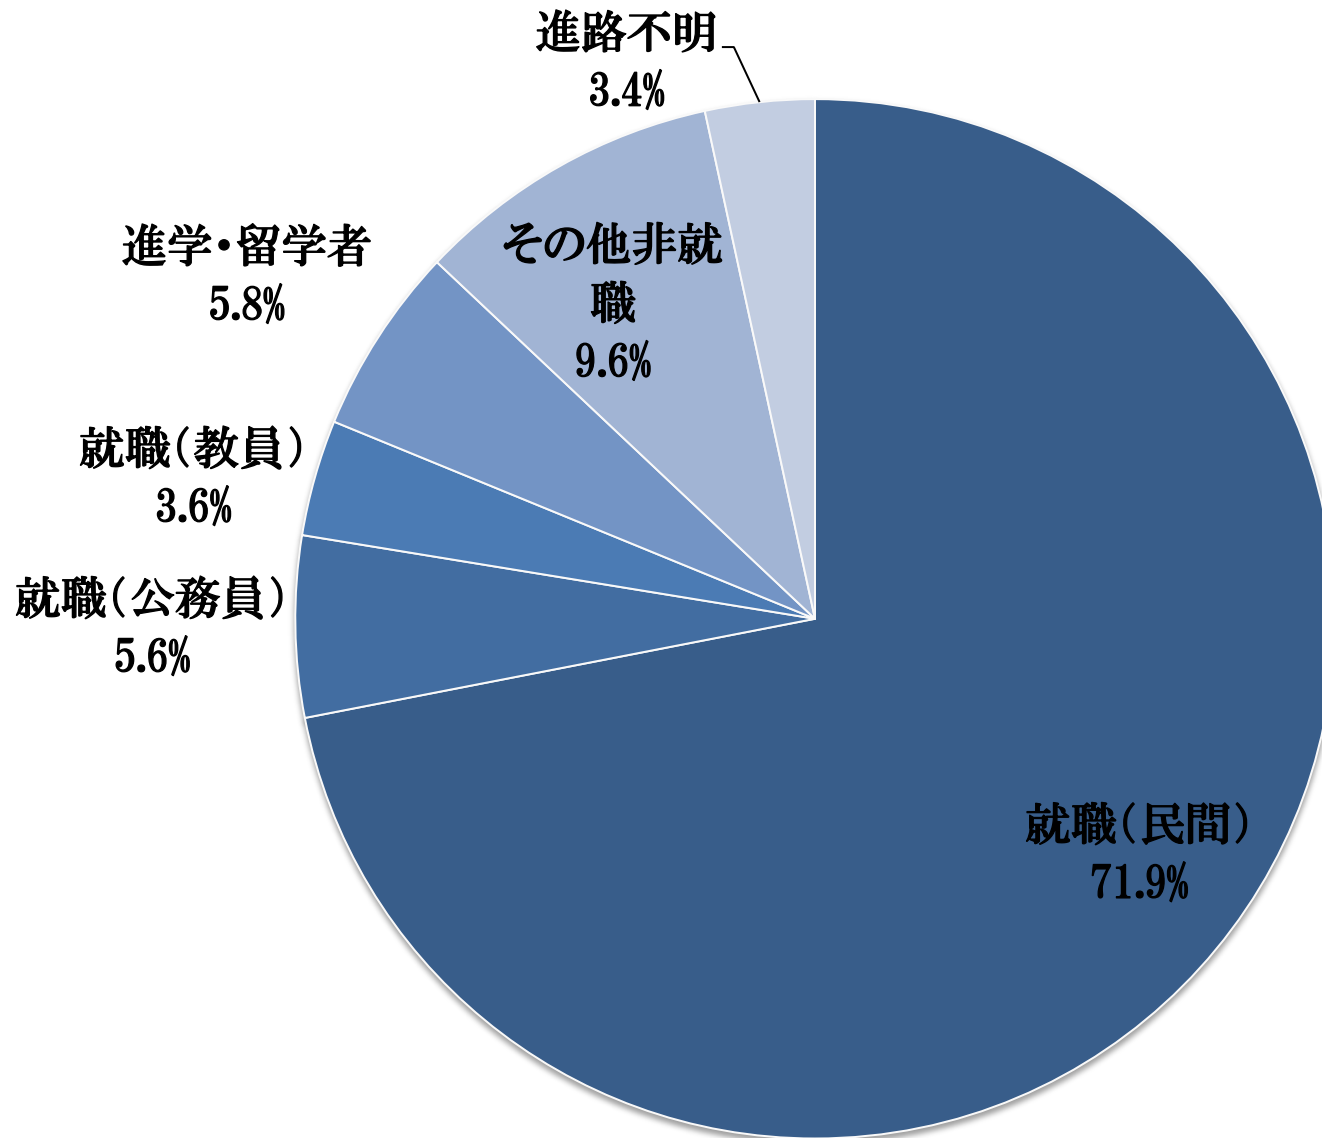

2015年度(2016年3月、2015年9月)卒業生 進路状況 文学部

2016年4月18日現在

小数点第2位を四捨五入しているため、合計が100%にならない場合があります。