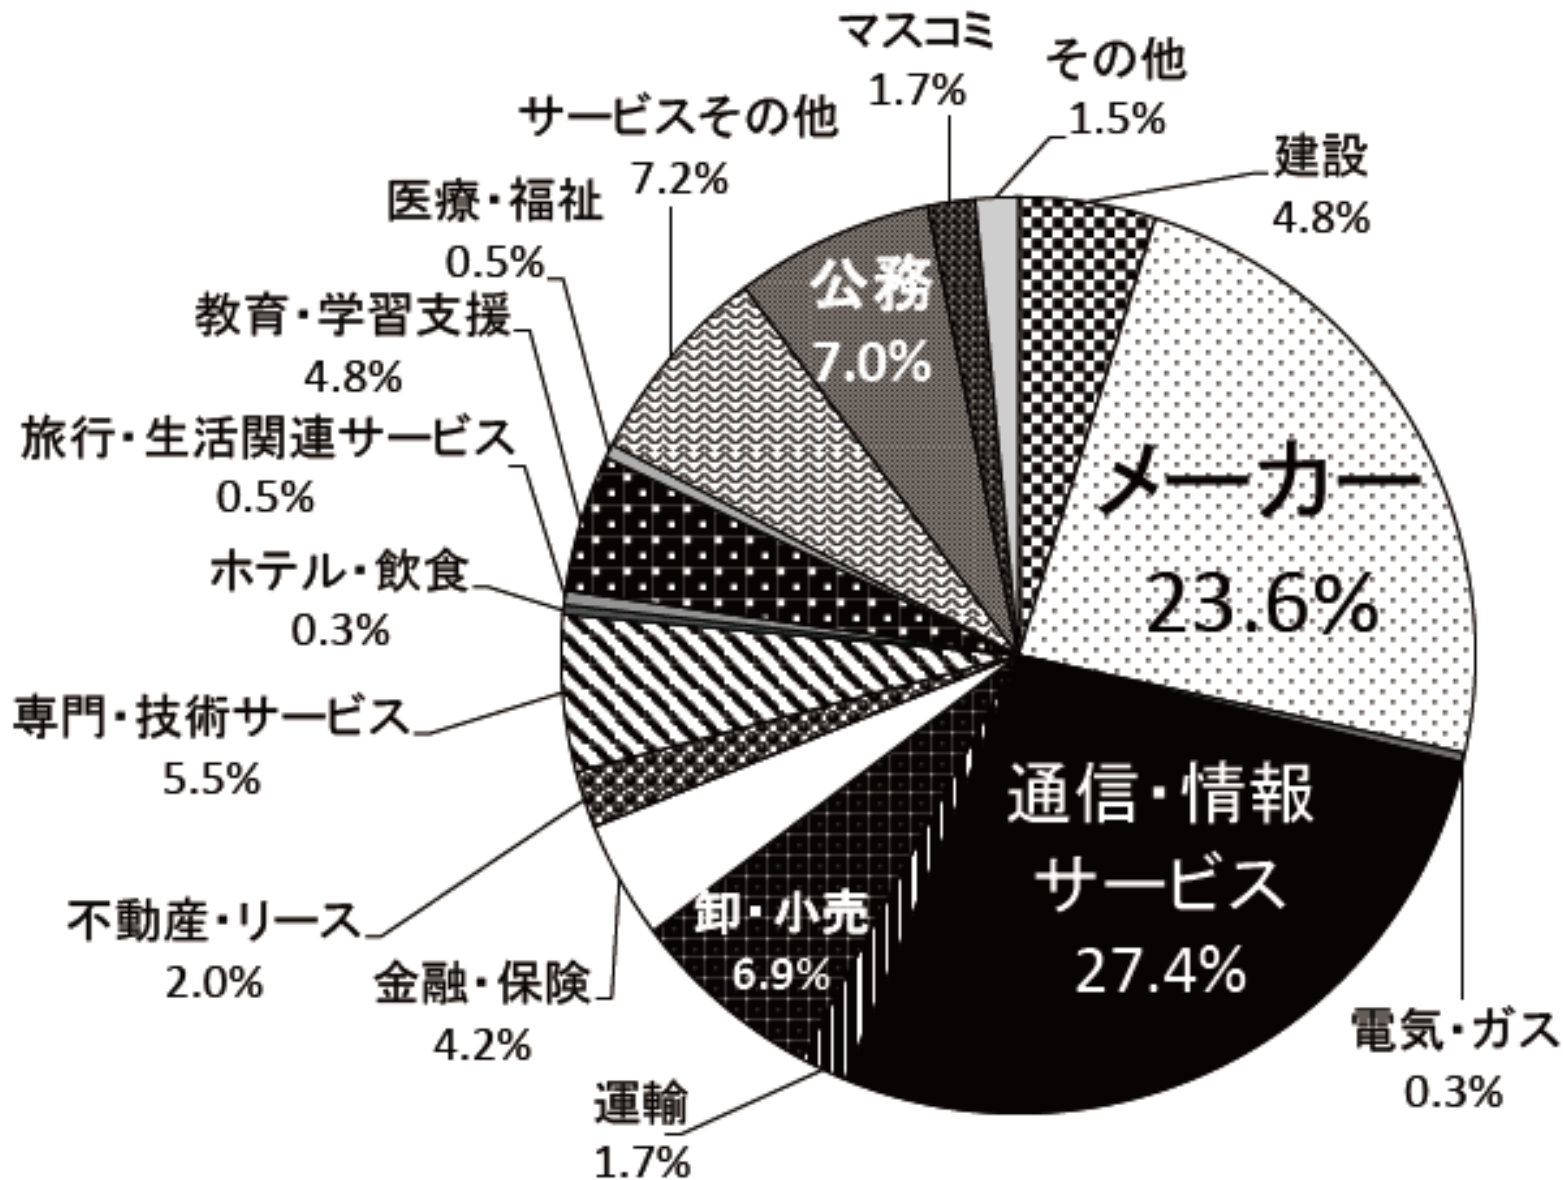

2016年度(2017年3月、2016年9月)卒業生 業種別就職状況 理工学部

2017年4月8日現在

* 小数点第1位を四捨五入しているため、合計が100%にならない場合があります。

* 合計は、卒業決定者から進路届未提出者と進路不明者を除いた数です。