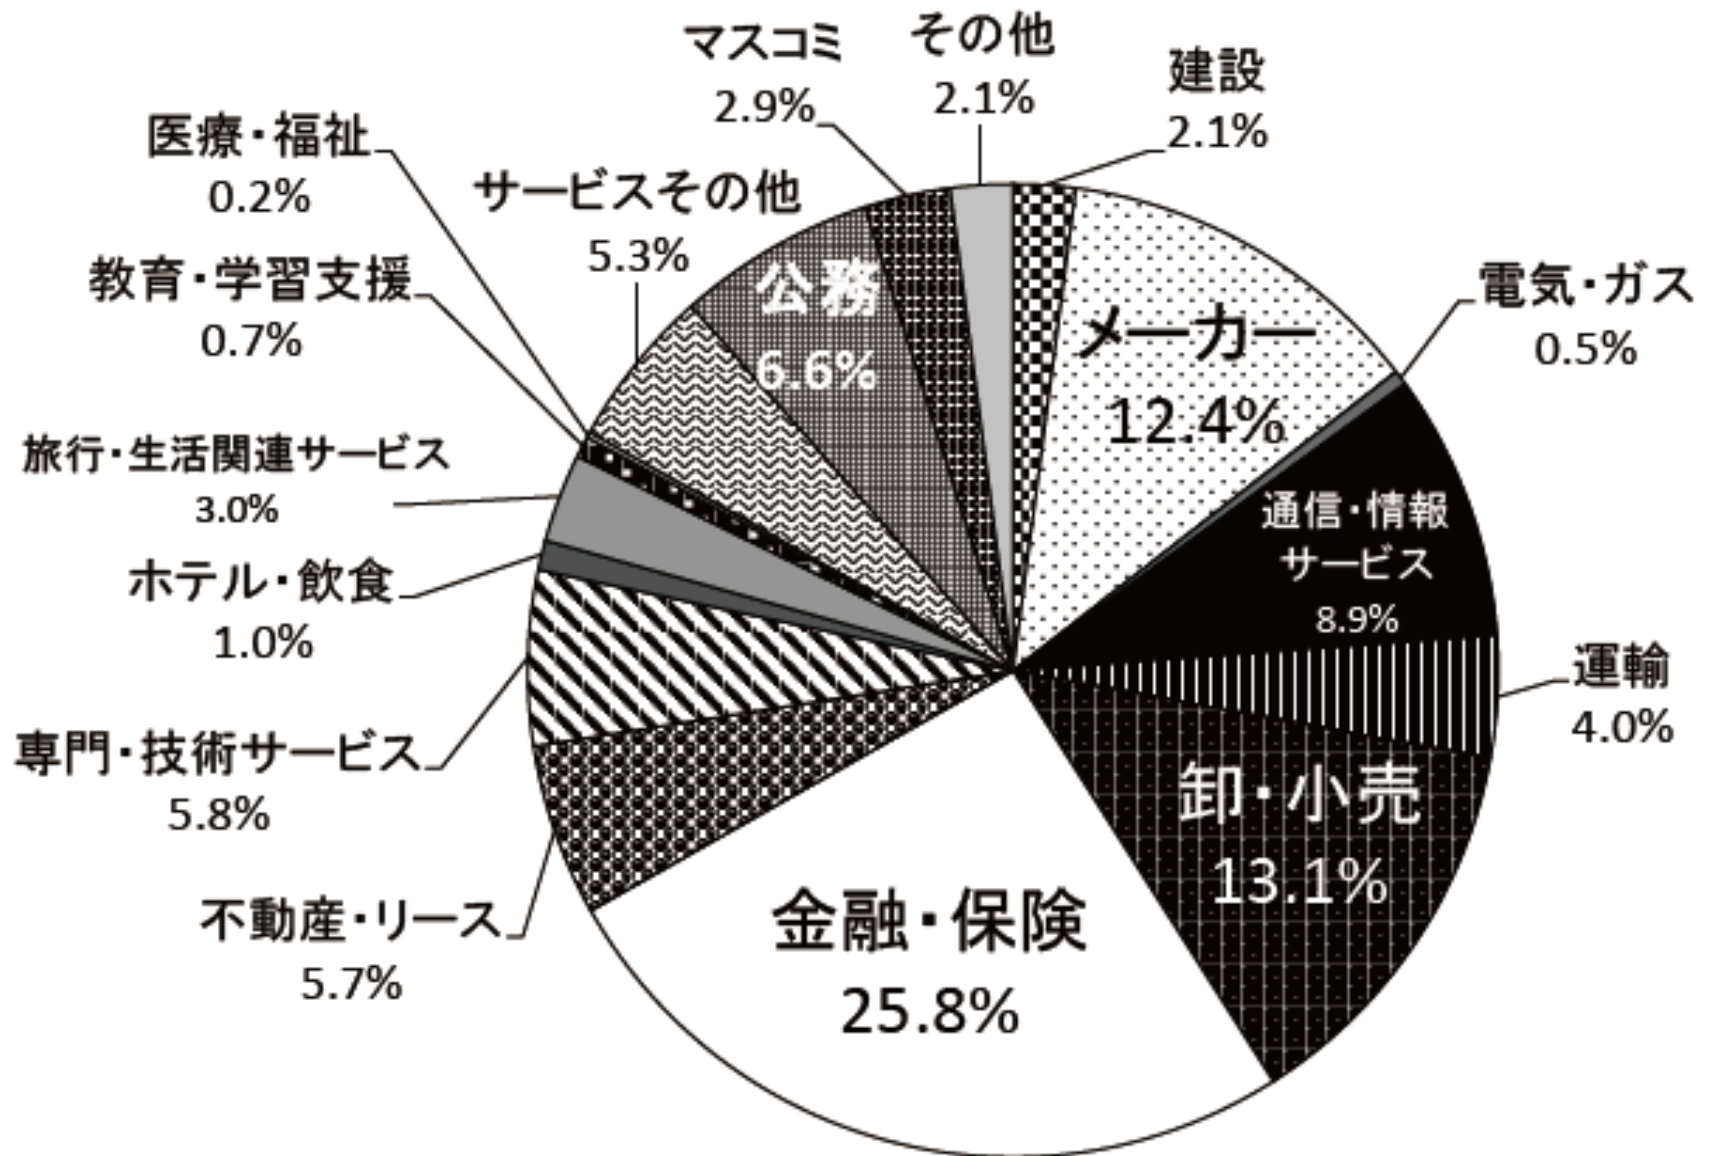

2016年度(2017年3月、2016年9月)卒業生 業種別就職状況 商学部

2017年4月8日現在

* 小数点第1位を四捨五入しているため、合計が100%にならない場合があります。

* 合計は、卒業決定者から進路届未提出者と進路不明者を除いた数です。