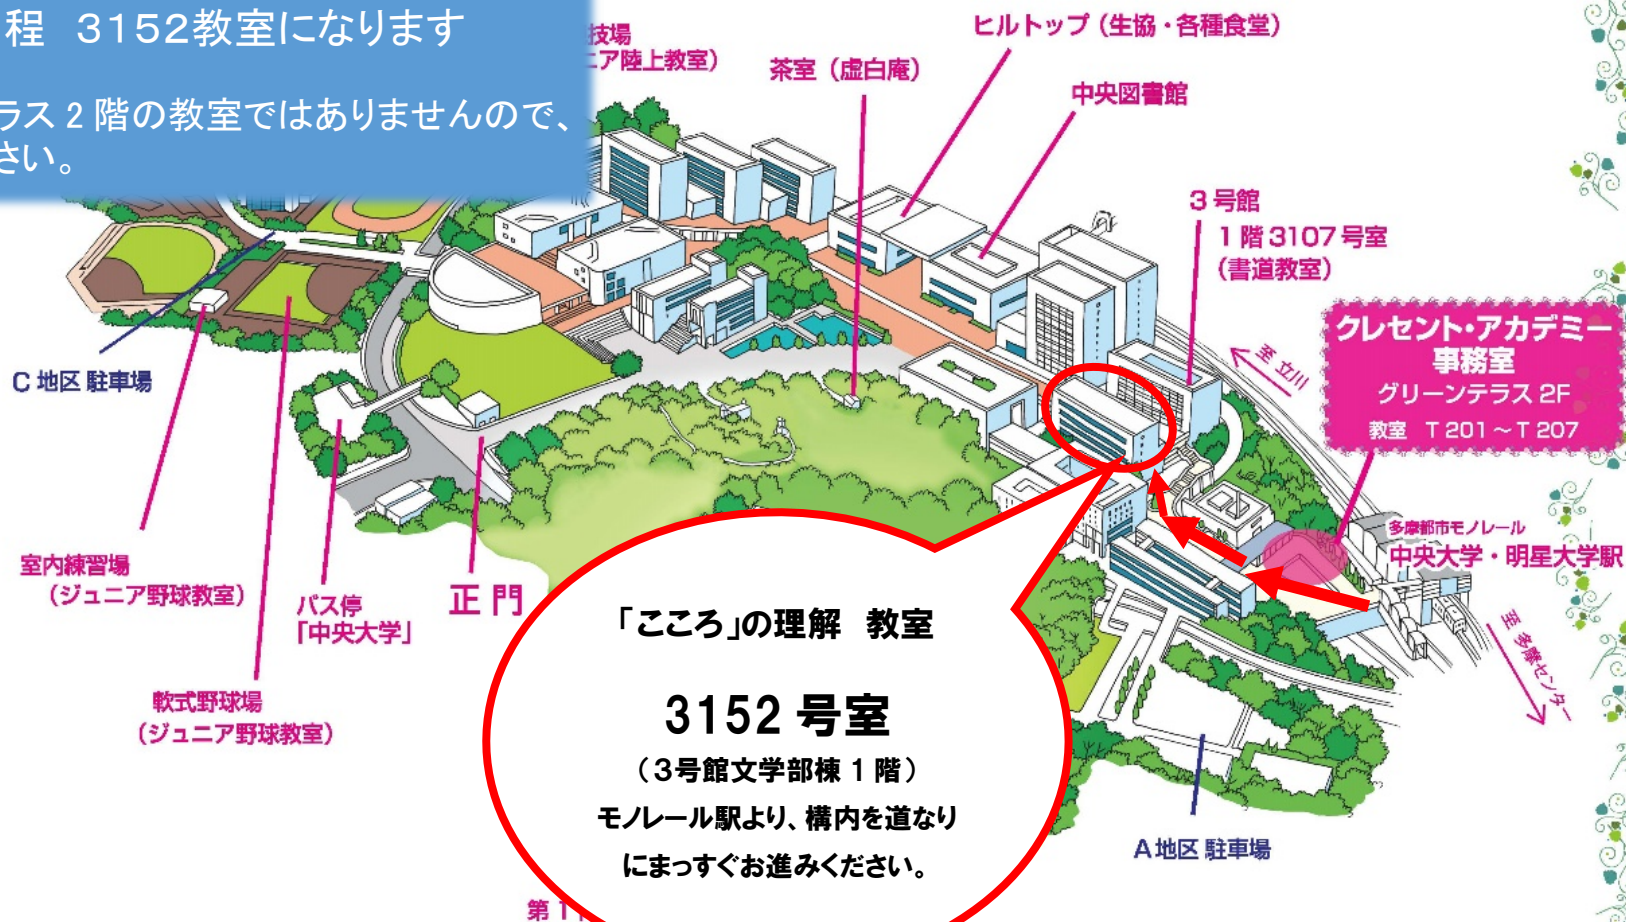

「こころ」の理解
～統合失調症、自閉症のふしぎを通じて～

【教室のご案内】

全日程 3152教室になります

※グリーンテラス 2階の教室ではありませんので、
ご注意ください。

多摩キャンパス 施設・駐車場案内図

クレセント・アカデミー事務室

☎042-674-2271