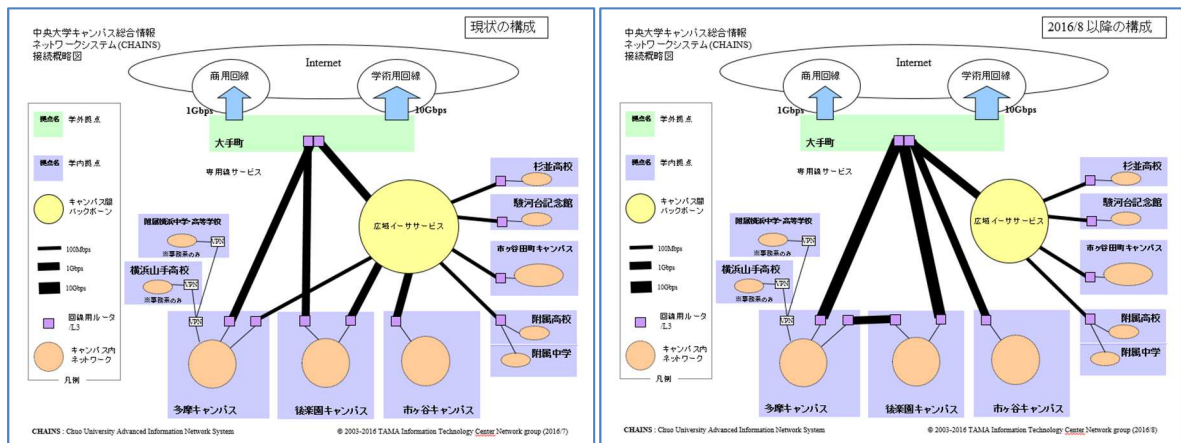

キャンパス間 LAN 回線リプレースについて（お知らせ）

キャンパス間を接続する回線を下記日時にリプレースすることになりました。全キャンパスに影響する作業になりますが、ご理解ご協力のほどよろしくお願いいたします。

期

【実施日】：2016年8月15日（月）（予備日 8月16日（火））

【内容】：キャンパス間 LAN 回線リプレース

【対象】：全キャンパス（駿河台記念館、附属高校も含む）

【影響】：

[1] 9:00～11:00 左記時間内で30分～1時間程度、後楽園キャンパス全域のネットワーク停止が発生いたします。

[2] 13:00～17:00 左記時間内で全キャンパスに影響する数分間程度の停止が3～5回程度断続的に発生いたします。

【回線概要図】

<リプレース前>

<リプレース後>

以上

担当：多摩 IT センター事務課 山中
(TEL) 042-674-2680
(MAIL) j-net@tamajs.chuo-u.ac.jp