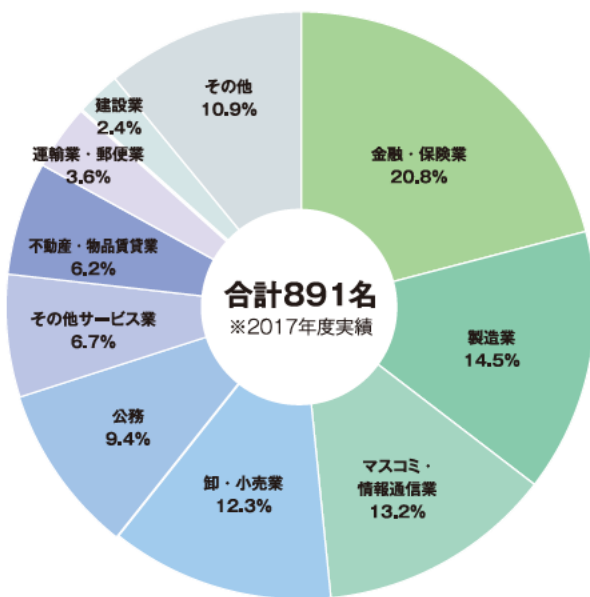

就職データ

毎年 100%近い就職実績をあげています

経済学部では、毎年約 1,000 名程度の卒業生を社会に送り出し、多くの学生がさまざまな業界に就職します。2017 年度は、就職希望者のうち 98.1%が就職を決めました。厳選採用が定着した昨今、ほぼ 100%に近い就職率をあげられるのは、経済学部での学びが社会で認められ、卒業生が各方面で活躍しているからです。

あらゆる業界に強い経済学部。
卒業生数に対する高い就職率は群を抜いています！

職業別就職先内訳

金融・保険業	185名
製造業	129名
マスコミ・情報通信業	118名
卸・小売業	110名
公務	84名
その他サービス業	60名
不動産・物品賃貸業	55名
運輸業・郵便業	32名
建設業	21名
その他	97名

(中央大学キャリアセンター調べ)

経済学部就職企業
ランキング(上位 10 社)

第 1 位	みずほフィナンシャルグループ
第 2 位	三菱UFJ銀行
	みずほ証券
	りそなホールディングス
第 6 位	日本郵便
	三井不動産リアルティ
	日本生命保険
	MDI
	国税庁
	神奈川県庁

主な就職先(順不同)

金融・保険業	みずほフィナンシャルグループ/三菱UFJ銀行/三井住友銀行/りそなホールディングス/三井住友信託銀行/三井住友海上火災保険/みずほ証券/三菱UFJ信託銀行/大和証券グループ本社/ジェーシービー/野村證券/SMBC日興証券/ゆうちょ銀行/三菱UFJニコス/三菱UFJモルガン・スタンレー証券/横浜銀行/SMBC信託銀行/日本生命保険/あいおいニッセイ同和損害保険/明治安田生命保険/第一生命保険/三井住友海上あいおい生命保険/損害保険ジャパン日本興亜/オリックス生命保険/かんぽ生命保険/ソニー生命保険
製造業	サントリーホールディングス/キリンビバレッジ/明治/ロッテ/パナソニック/三菱電機/東芝/花王/小林製薬/アサヒビール/凸版印刷/大塚製薬/旭化成/YKK/キーエンス
マスコミ・情報通信業	東日本電信電話/西日本電信電話/楽天/ソフトバンク/NTTドコモ/電通/日本ユニシス/オプト/マイナビ/エヌ・ティ・ティ・データ/スポーツニッポン新聞社/東京海上日動システムズ
卸・小売業	三菱商事/日通商事/大塚商会/阪和興業/国分グループ本社/山善/兼松/神鋼商事/メタルワン/Apple Japan/三越伊勢丹/丸井グループ
不動産・物品賃貸業	三井不動産リアルティ/三菱地所ハウスネット/三井不動産レジデンシャル/東急リパブル/三菱UFJリース/東京センチュリー/三井不動産商業マネジメント/住友不動産販売/野村不動産パートナーズ/東京日商エステム/三井住友ファイナンス&リース
運輸業・郵便業	全日本空輸/近鉄エクスプレス/東日本旅客鉄道/日本通運/日本郵便/西日本鉄道/伊藤忠ロジスティクス/住友倉庫/首都圏新都市鉄道/日新運輸
建設業	清水建設/大成建設/西武建設/上田建設工業/大和ハウス工業/東京セキスイハイム/東建コーポレーション
その他サービス業	有限責任あずさ監査法人/有限責任監査法人トーマツ/東京都教育委員会/埼玉県教育委員会/学校法人中央大学/国立大学法人群馬大学/日本生活協同組合連合会/パソナ/ジェイティービー/アクセンチュア/中部電力/東京法律事務所